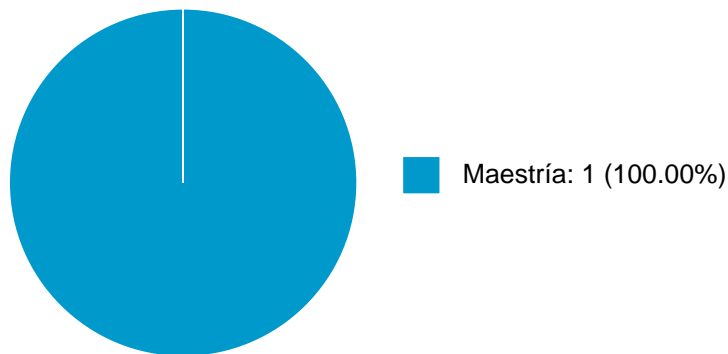

PARTICIPACIÓN EN TESIS

Histórico de Colaboraciones en Tesis

#	Título del documento	Tipo de Tesis	Sinodales	Autores	Entidad	Año
1	Habitabilidad y vivienda de interés social : el caso de la periferia urbana de Morelia, Michoacán	Tesis de Maestría	RODOLFO MONTAÑO SALAZAR,	JOSE ANTONIO VIEYRA MEDRANO, Pérez Ayala, Arianna Berenice,	Centro de Investigaciones en Geografía Ambiental en Morelia, Michoacán,	2019