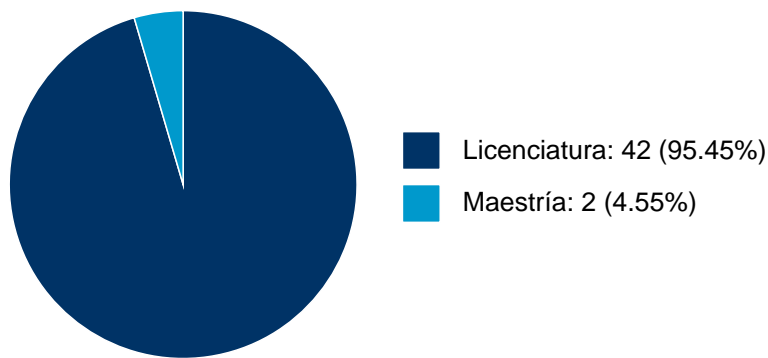

Sistema Integral de Información Académica
Dirección General de Evaluación Institucional
Reporte de Producción Académica

JOSE MAURICIO GALEANA PIZANA

11	Áreas potenciales de efectos a corto plazo por contaminación atmosférica en dos grupos de edad de la Zona Metropolitana de la Ciudad de México	Tesis de Licenciatura	JOSE MAURICIO GALEANA PIZANA,	Rodríguez Sánchez, Luis Angel,	Facultad de Filosofía y Letras,	2015
12	Análisis espacio-temporal del crimen en las colonias Roma Norte y Roma Sur, Delegación Cuauhtémoc, 2012-2013	Tesis de Licenciatura	JOSE MAURICIO GALEANA PIZANA,	Ramírez Santiago, Magdalena,	Facultad de Filosofía y Letras,	2015

JOSE MAURICIO GALEANA PIZANA

DOCENCIA IMPARTIDA

Histórico de docencia

#	Nivel titulación	Asignatura	Entidad	Alumnos	Semestre
1	Licenciatura	SISTEMAS DE INFORMACION GEOGRAF. 2	Facultad de Filosofía y Letras	14	2023-2
2	Licenciatura	SISTEMAS DE INFORMACION GEOGRAF. 1	Facultad de Filosofía y Letras	14	2023-1
3	Licenciatura	SISTEMAS DE INFORMACION GEOGRAF. 2	Facultad de Filosofía y Letras	8	2022-2
4	Licenciatura	SISTEMAS DE INFORMACION GEOGRAF. 1	Facultad de Filosofía y Letras	14	2022-1
5	Licenciatura	SISTEMAS DE INFORMACION GEOGRAF. 2	Facultad de Filosofía y Letras	16	2021-2
6	Licenciatura	FOTOINTERPRETACION 2	Facultad de Filosofía y Letras	3	2021-2
7	Licenciatura	SISTEMAS DE INFORMACION GEOGRAF. 1	Facultad de Filosofía y Letras	19	2021-1
8	Licenciatura	FOTOINTERPRETACION 2	Facultad de Filosofía y Letras	16	2020-2
9	Licenciatura	SISTEMAS DE INFORMACION GEOGRAF. 1	Facultad de Filosofía y Letras	35	2020-1
10	Licenciatura	FOTOINTERPRETACION 2	Facultad de Filosofía y Letras	20	2019-2
11	Licenciatura	SISTEMAS DE INFORMACION GEOGRAF. 2	Facultad de Filosofía y Letras	18	2019-2