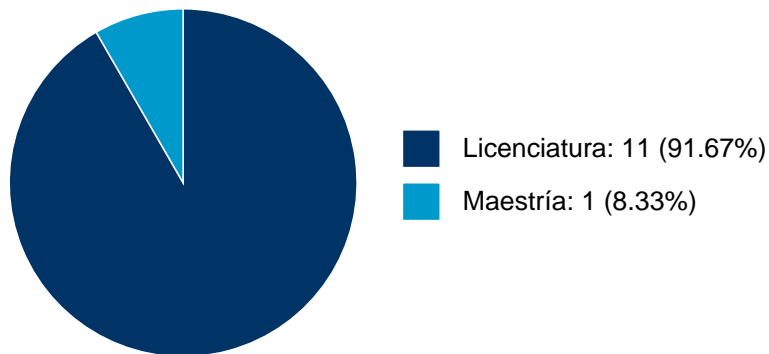

PARTICIPACIÓN EN TESIS

Histórico de Colaboraciones en Tesis

#	Título del documento	Tipo de Tesis	Sinodales	Autores	Entidad	Año
1	Detección de incendios forestales activos utilizando Landsat-8, en zonas de incendios reportados por CONAFOR en la temporada 2013-2017	Tesis de Licenciatura	JOSE MAURICIO GALEANA PIZANA,	Gómez Durán, Bernardo,	Facultad de Filosofía y Letras,	2022
2	Comportamiento espacio-temporal de la población en situación de calle del Centro Histórico de la Ciudad de México : aportes desde la geomática	Tesis de Maestría	JOSE MAURICIO GALEANA PIZANA,	Peralta Blanco, Rosa Martha,	Facultad de Filosofía y Letras,	2021
3	Vulnerabilidad de las unidades de producción de café ante el cambio climático en el estado de Chiapas	Tesis de Licenciatura	JOSE MAURICIO GALEANA PIZANA,	Lagunes Rodríguez, Dalía,	Facultad de Filosofía y Letras,	2020
4	Detección de cambios de la cobertura de manglar en la Barra de Tecoaapa Guerrero aplicando técnicas de percepción remota	Tesis de Licenciatura	JOSE MAURICIO GALEANA PIZANA,	Ángeles Rivera, María Isabel,	Facultad de Filosofía y Letras,	2019