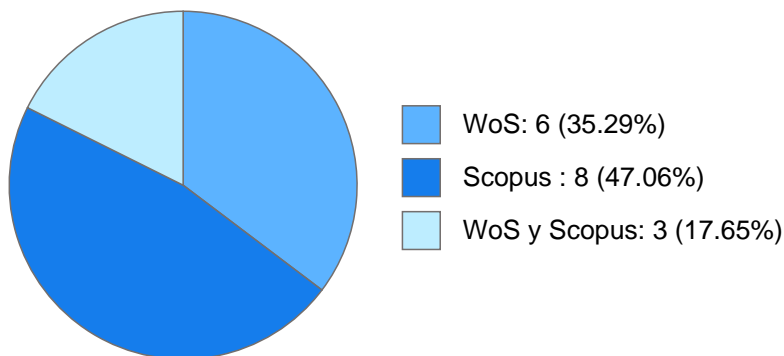

DOCUMENTOS EN REVISTAS

Histórico de Documentos

#	Título	Autores	Revista	Año
1	Spatiotemporal patterns of mortality associated with chronic non-communicable diseases and child malnutrition at the municipal level in Mexico	JOSE MAURICIO GALEANA PIZANA Verdeja-Vendrell L. Díaz-Trejo L.I. et al.	Geospatial Health	2022
2	Biophysical drivers of yield gaps and ecosystem services across different coffee-based agroforestry management types: A global meta-analysis	VERONIQUE SOPHIE AVILA FOUCAT JOSE MAURICIO GALEANA PIZANA Mokondoko P.	AGRICULTURE ECOSYSTEMS & ENVIRONMENT	2022
3	The link between agriculture and rural food security in the ecoregions of Mexico: path diagrams and underlying dataset	STEPHANE ROBERT ANDRE COUTURIER JOSE MAURICIO GALEANA PIZANA Figueroa D. et al.	Data in Brief	2022
4	Is rural food security primarily associated with smallholder agriculture or with commercial agriculture?: An approach to the case of Mexico using structural equation modeling	JOSE MAURICIO GALEANA PIZANA STEPHANE ROBERT ANDRE COUTURIER Figueroa D. et al.	AGRICULTURAL SYSTEMS	2021
5	Modelo hidrológico distribuido con imágenes GPM-IMERG en la cuenca río Huaynamota, Nayarit, México	JOSE MAURICIO GALEANA PIZANA López J.A.E. Castillo L.A.I. et al.	TECNOLOGIA Y CIENCIAS DEL AGUA	2020