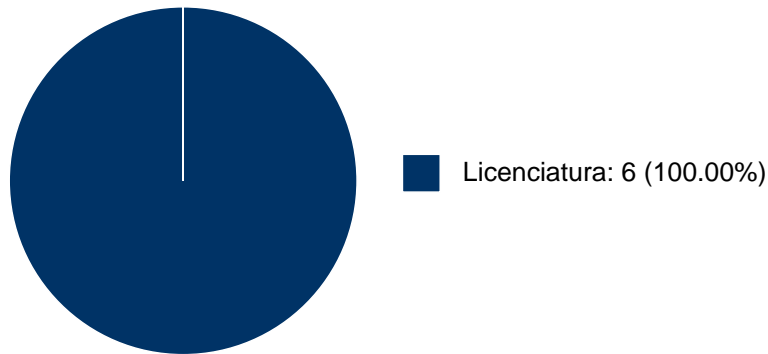

PARTICIPACIÓN EN TESIS

Histórico de Colaboraciones en Tesis

#	Título del documento	Tipo de Tesis	Sinodales	Autores	Entidad	Año
1	"Narrativas como estrategia de reconocimiento del consumo de alcohol en estudiantes del Colegio de Ciencias y Humanidades Naucalpan"	Tesis de Licenciatura	RAMON CHAVERRY SOTO,	Rocha Santamaría, Isabel Guadalupe,	Facultad de Estudios Superiores "Iztacala", Facultad de Filosofía y Letras,	2022
2	Apuntes para una genealogía del feminicidio : los aportes de Silvia Federici a la desmitificación de la violencia extrema contra las mujeres	Tesis de Licenciatura	RAMON CHAVERRY SOTO,	Ríos Díaz, María del Carmen,	Facultad de Estudios Superiores "Iztacala", Facultad de Filosofía y Letras,	2021
3	Razón y objetividad : una lectura epistemológica de la arqueología de Foucault	Tesis de Licenciatura	RAMON CHAVERRY SOTO,	López Mendoza, Estefanía,	Facultad de Estudios Superiores "Iztacala", Facultad de Filosofía y Letras,	2020