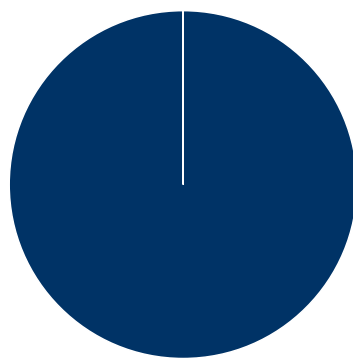

RAMON CHAVERRY SOTO

DOCENCIA IMPARTIDA

Histórico de docencia

Licenciatura: 78 (100.00%)

#	Nivel titulación	Asignatura	Entidad	Alumnos	Semestre
1	Licenciatura	PROBLEM.D METAFIS.Y ONTOLOG.	Facultad de Filosofía y Letras	12	2023-2
2	Licenciatura	METODOLOGIA EN SOCIAL 2	Facultad de Estudios Superiores "Iztacala"	8	2023-2
3	Licenciatura	PRACTICA EN SOCIAL 2 AVANZADA	Facultad de Estudios Superiores "Iztacala"	8	2023-2
4	Licenciatura	PRACTICA EN SOCIAL 2 AVANZADA	Facultad de Estudios Superiores "Iztacala"	19	2023-2
5	Licenciatura	SOCIAL TEORICA 2	Facultad de Estudios Superiores "Iztacala"	8	2023-2
6	Licenciatura	PROCESOS GRUPALES. DUELO	Facultad de Estudios Superiores "Iztacala"	21	2023-2
7	Licenciatura	PROBLEM.D METAFIS.Y ONTOLOG.	Facultad de Filosofía y Letras	4	2023-1
8	Licenciatura	PROCESOS GRUPALES. DUELO	Facultad de Estudios Superiores "Iztacala"	7	2023-1
9	Licenciatura	METODOLOGIA EN SOCIAL 1	Facultad de Estudios Superiores "Iztacala"	7	2023-1
10	Licenciatura	PRACTICA EN SOCIAL 1 AVANZADA	Facultad de Estudios Superiores "Iztacala"	7	2023-1
11	Licenciatura	PRACTICA EN SOCIAL 1 AVANZADA	Facultad de Estudios Superiores "Iztacala"	20	2023-1
12	Licenciatura	SOCIAL TEORICA 1	Facultad de Estudios Superiores "Iztacala"	7	2023-1