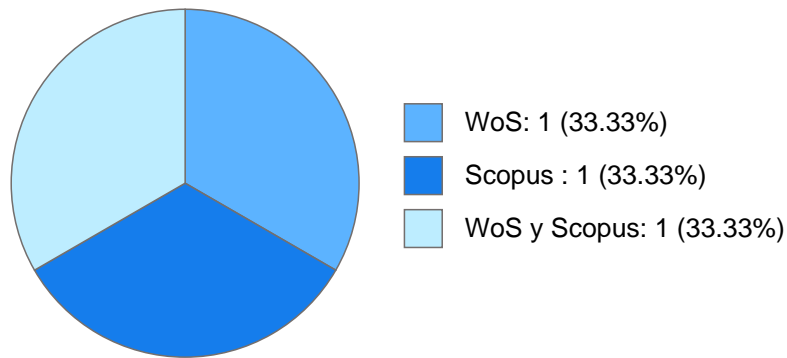

DOCUMENTOS EN REVISTAS

Histórico de Documentos

#	Título	Autores	Revista	Año
1	Effect of stage of the estrous cycle at the time of initial exposure to rams on the ovarian activity of Pelibuey ewes	SHEILA SOLEDAD JARQUIN IGNACIO ANTONIO ROLDAN ROLDAN LUIS ALBERTO ZARCO QUINTERO et al.	CZECH JOURNAL OF ANIMAL SCIENCE	2014