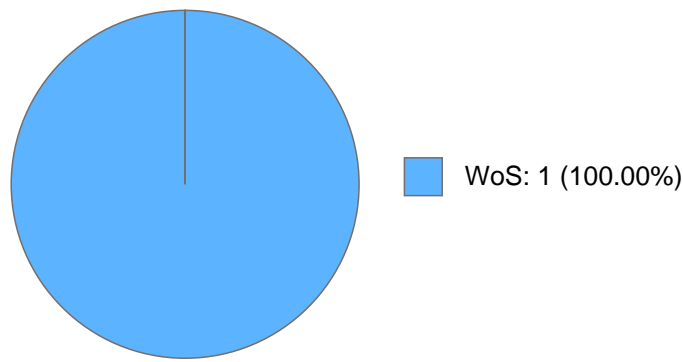

FABIOLA MARGARITA OLEA URIBE

DOCUMENTOS EN REVISTAS

Histórico de Documentos

#	Título	Autores	Revista	Año
1	Voices from Latin America: adolescents in the face of the COVID19 pandemic	PEDRO DANIEL MARTINEZ SIERRA FABIOLA MARGARITA OLEA URIBE	Revista sobre la infancia y la adolescencia	2021