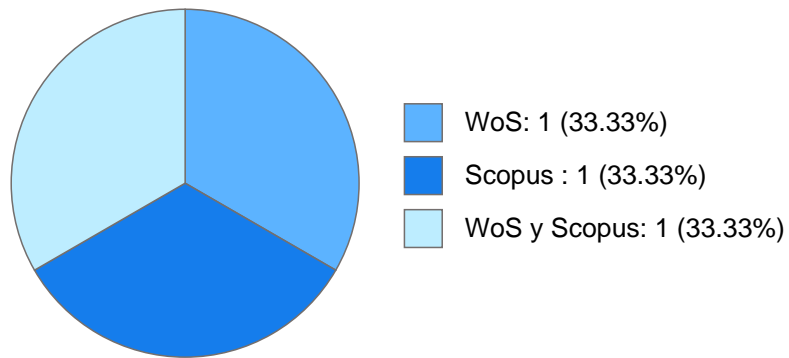

LUIS ENRIQUE CORTES BERRUECO

DOCUMENTOS EN REVISTAS

Histórico de Documentos

#	Título	Autores	Revista	Año
1	Traffic Games: Modeling Freeway Traffic with Game Theory	LUIS ENRIQUE CORTES BERRUECO CARLOS GERSHENSON GARCIA CHRISTOPHER RHODES STEPHENS	PLOS ONE	2016