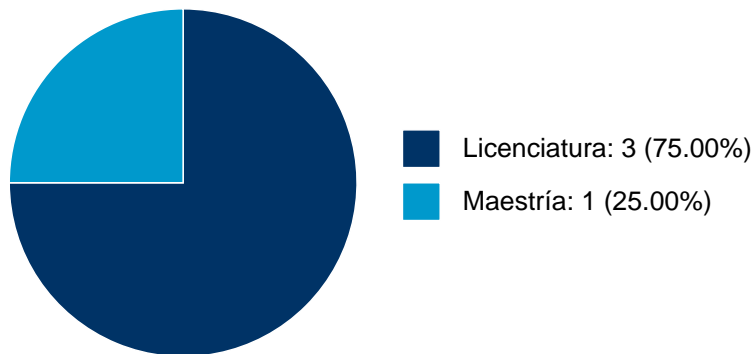

PARTICIPACIÓN EN TESIS

Histórico de Colaboraciones en Tesis

#	Título del documento	Tipo de Tesis	Sinodales	Autores	Entidad	Año
1	Territorio y paisaje : de la Hacienda de San José de la Huerta a la urbanización del suroeste de Morelia (1924 a 2020)	Tesis de Licenciatura	GERARDO ALBERTO HERNANDEZ CENDEJAS,	Rosas Rangel, Nicolás Alejandro,	Escuela Nacional de Estudios Superiores, Unidad Morelia, Michoacán,	2022
2	El proceso de autonomía política de los pueblos y barrios originarios para la defensa del territorio de Xochimilco en el siglo XXI	Tesis de Maestría	GERARDO ALBERTO HERNANDEZ CENDEJAS,	Velázquez Hernández, Lucía,	Escuela Nacional de Estudios Superiores, Unidad Morelia, Michoacán,	2022
3	Reconstrucción histórica y cambios de paisaje por migración internacional en el municipio de Morelos, Michoacán :	Tesis de Licenciatura	GERARDO ALBERTO HERNANDEZ CENDEJAS,	DIANA TAMARA MARTINEZ RUIZ, Ávila Martínez, Deyani Alejandra,	Escuela Nacional de Estudios Superiores, Unidad Morelia, Michoacán,	2021