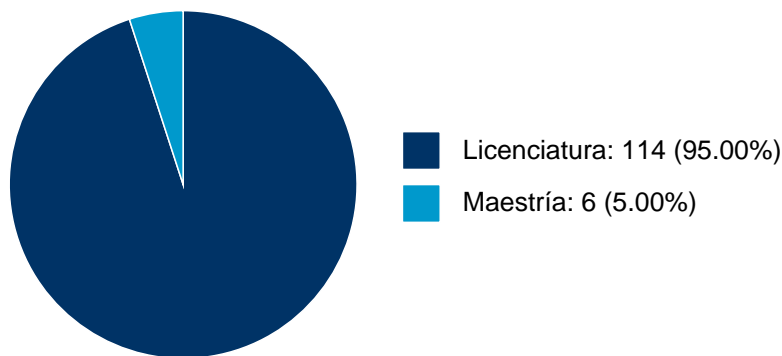

DOCENCIA IMPARTIDA

Histórico de docencia

#	Nivel titulación	Asignatura	Entidad	Alumnos	Semestre
1	Licenciatura	MODELOS DE SILVICULTURA SOCIAL	Escuela Nacional de Estudios Superiores, Unidad Morelia, Michoacán	4	2023-2
2	Licenciatura	LOCALIDAD, REGION Y TERRITORIO	Escuela Nacional de Estudios Superiores, Unidad Morelia, Michoacán	7	2023-2
3	Licenciatura	TECNICAS INVESTIG.EN GEOGRAF.HUMAN.	Escuela Nacional de Estudios Superiores, Unidad Morelia, Michoacán	7	2023-2
4	Licenciatura	BASES SOC.CIENCIAS AGROFORESTAL.I	Escuela Nacional de Estudios Superiores, Unidad Morelia, Michoacán	12	2023-2
5	Licenciatura	SISTEMAS INFORMAC.GEOGRAF.PARTICIP	Escuela Nacional de Estudios Superiores, Unidad Morelia, Michoacán	7	2023-2
6	Licenciatura	HISTORIA E HISTORIOGRAF.AMBIENTAL	Escuela Nacional de Estudios Superiores, Unidad Morelia, Michoacán	13	2023-1
7	Licenciatura	PENSAMIENTO GEOGRAFICO AMBIENTAL	Escuela Nacional de Estudios Superiores, Unidad Morelia, Michoacán	10	2023-1