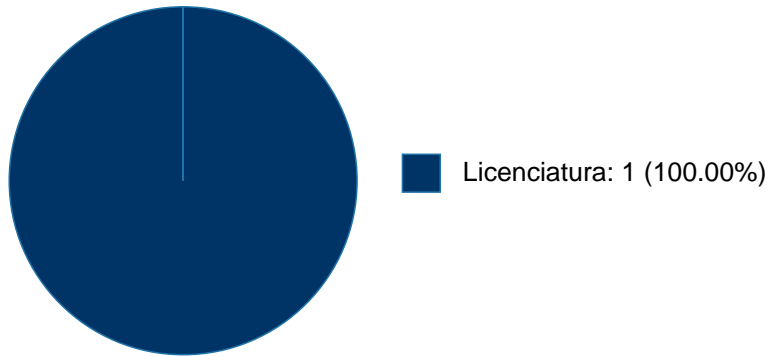

FRANCISCO LINARES GONZALEZ

PARTICIPACIÓN EN TESIS

Histórico de Colaboraciones en Tesis

#	Título del documento	Tipo de Tesis	Sinodales	Autores	Entidad	Año
1	"El pasado es nuestro : análisis del libelo mexicano y sus usos en la explicación de coyunturas políticas (1968-1975)	Tesis de Licenciatura	DENISSE DE JESUS CEJUDO RAMOS,	LEONOR GARCIA MILLE, FRANCISCO LINARES GONZALEZ, et al.	Facultad de Filosofía y Letras, Instituto de Investigaciones sobre la Universidad y la Educación,	2022