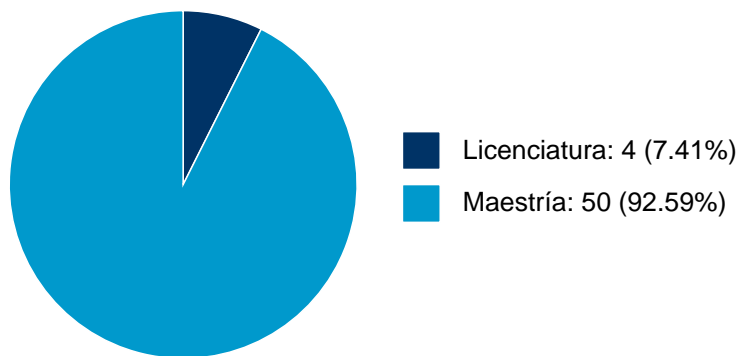

DOCENCIA IMPARTIDA

Histórico de docencia

#	Nivel titulación	Asignatura	Entidad	Alumnos	Semestre
1	Maestría	TRABAJO DE CAMPO TÓPICOS SELECTOS DE INVESTIGACIÓN CUALITATIVA, APROXIMACIONES AL MÉTODO ETNOGRÁFICO Y LA HISTORIA	Facultad de Filosofía y Letras	7	2023-2
2	Maestría	SEMINARIO DE INTEGRACIÓN PARA EL TRABAJO DE GRADO	Facultad de Filosofía y Letras	1	2023-2
3	Maestría	SESIONES DE TUTORÍA Y TRABAJO PARA LA OBTENCIÓN DEL GRADO III	Facultad de Filosofía y Letras	1	2023-1
4	Maestría	SESIONES DE TUTORÍA Y TRABAJO PARA LA OBTENCIÓN DEL GRADO III	Facultad de Estudios Superiores "Acatlán"	1	2023-1
5	Maestría	SESIONES DE TUTORÍA Y TRABAJO PARA LA OBTENCIÓN DEL GRADO II	Facultad de Filosofía y Letras	1	2022-2
6	Maestría	SEMINARIO DE INTEGRACIÓN PARA EL TRABAJO DE GRADO	Facultad de Filosofía y Letras	1	2022-2
7	Maestría	TRABAJO DE CAMPO	Facultad de Filosofía y Letras	6	2022-2
8	Maestría	SESIONES DE TUTORÍA Y TRABAJO PARA LA OBTENCIÓN DEL GRADO I	Facultad de Filosofía y Letras	1	2022-1
9	Maestría	SESIONES DE TUTORÍA Y TRABAJO PARA LA OBTENCIÓN DEL GRADO III	Facultad de Filosofía y Letras	1	2022-1
10	Maestría	SESIONES DE TUTORÍA Y TRABAJO PARA LA OBTENCIÓN DEL GRADO III	Facultad de Estudios Superiores "Acatlán"	1	2022-1