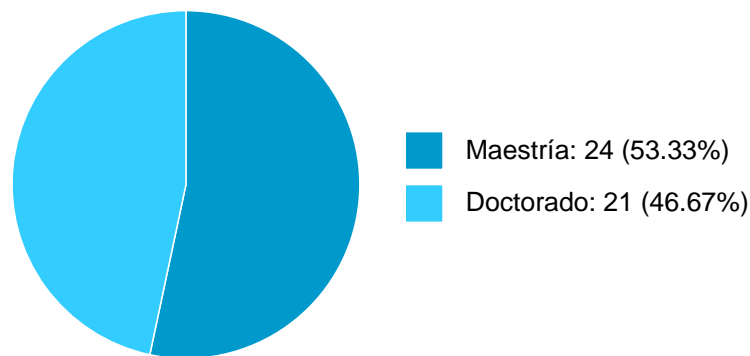

TUTORIAS EN POSGRADO

Histórico de tutorías en posgrado

#	Entidad	Nivel	Plan de estudios	Año	Semestre
1	Facultad de Filosofía y Letras	Doctorado	Doctorado en Geografía	2021	2021-2
2	Instituto de Geografía	Doctorado	Doctorado en Geografía	2021	2021-2
3	Facultad de Filosofía y Letras	Maestría	Maestría en Docencia para la Educación Media Superior	2021	2021-2
4	Facultad de Ciencias Políticas y Sociales	Maestría	Maestría en Estudios Latinoamericanos	2021	2021-2
5	Facultad de Filosofía y Letras	Maestría	Maestría en Docencia para la Educación Media Superior (Geografía)	2020	2020-2
6	Facultad de Filosofía y Letras	Doctorado	Doctorado en Geografía	2020	2020-2
7	Facultad de Estudios Superiores "Acatlán"	Maestría	Maestría en Docencia para la Educación Media Superior (Filosofía)	2019	2019-2
8	Facultad de Filosofía y Letras	Doctorado	Doctorado en Geografía	2019	2019-2
9	Facultad de Filosofía y Letras	Doctorado	Doctorado en Geografía	2019	2020-1
10	Facultad de Filosofía y Letras	Maestría	Maestría en Geografía	2019	2019-2
11	Facultad de Filosofía y Letras	Maestría	Maestría en Docencia para la Educación Media Superior (Geografía)	2019	2019-2
12	Facultad de Filosofía y Letras	Maestría	Maestría en Docencia para la Educación Media Superior (Geografía)	2019	2020-1