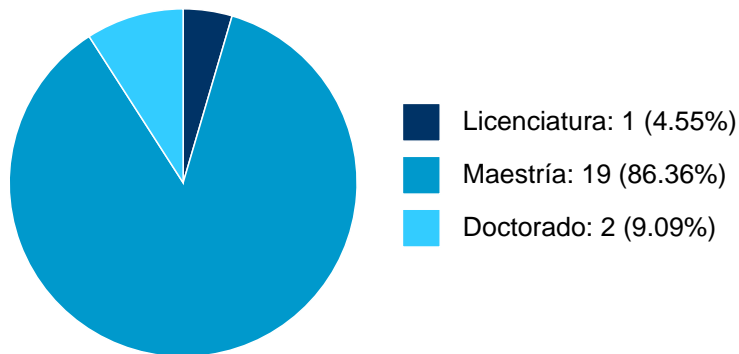

PARTICIPACIÓN EN TESIS

Histórico de Colaboraciones en Tesis

#	Título del documento	Tipo de Tesis	Sinodales	Autores	Entidad	Año
1	Territorio, poblamiento e identidad maseualsiuamej (de mujeres indígenas) : tensiones en torno a la territorialidad	Tesis de Doctorado	GUILLERMO CASTILLO RAMIREZ,	Torres Veytia, Eduardo,	Instituto de Geografía,	2023
2	Enseñanza-aprendizaje de la ética mediante dilemas morales	Tesis de Maestría	GUILLERMO CASTILLO RAMIREZ,	Rodríguez Torres, Yeimi,	Instituto de Geografía,	2022
3	Narrativas para pensar : estrategia de enseñanza de la filosofía a través del cuento oral	Tesis de Maestría	GUILLERMO CASTILLO RAMIREZ,	Ayala Noriega, Juana,	Instituto de Geografía,	2022
4	La existencia : fundamento del filosofar : diseño de un taller libre de filosofía para el nivel medio superior	Tesis de Maestría	GUILLERMO CASTILLO RAMIREZ,	Reséndiz Santos, Eduardo,	Instituto de Geografía,	2022
5	El teatro como estrategia didáctica de aprendizaje enfocado a la ética en educación media superior	Tesis de Maestría	GUILLERMO CASTILLO RAMIREZ,	Pichardo Santander, Lucero Montserrat,	Instituto de Geografía,	2021
6	La enseñanza de los riesgos a través de los estudios de caso; una propuesta educativa	Tesis de Maestría	GUILLERMO CASTILLO RAMIREZ,	Meza Díaz, Yaisa,	Instituto de Geografía,	2021