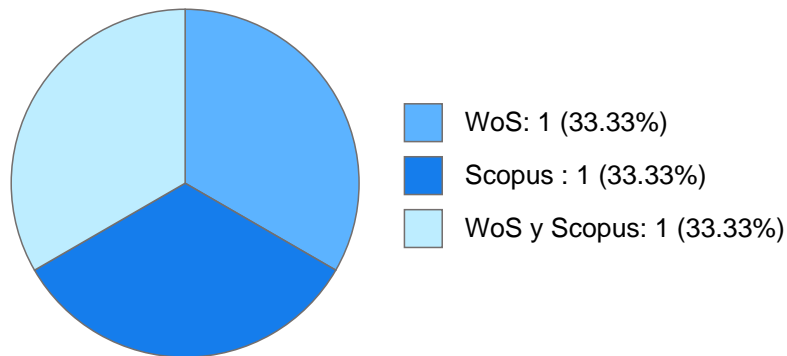

DOCUMENTOS EN REVISTAS

Histórico de Documentos

#	Título	Autores	Revista	Año
1	Identification and quantification of metabolites in exhaled breath in a sample population in México	KATYA PATRICIA VAZQUEZ RIVERA JOSE MANUEL HERNANDEZ SOLIS LUIS GERARDO RUIZ SUAREZ et al.	AIP Conference Proceedings	2016