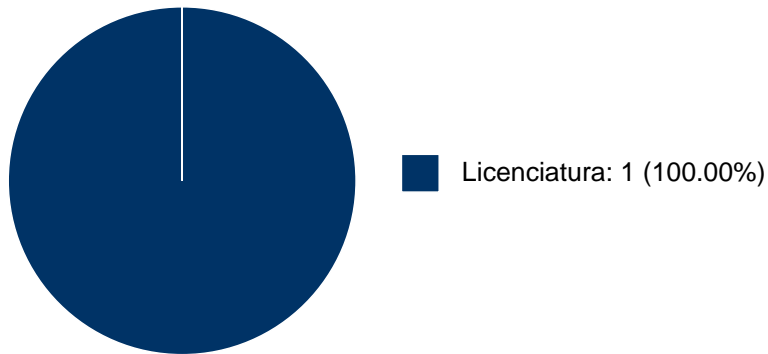

RODRIGO ALIPHAT RODRIGUEZ

PARTICIPACIÓN EN TESIS

Histórico de Colaboraciones en Tesis

#	Título del documento	Tipo de Tesis	Sinodales	Autores	Entidad	Año
1	Comparación del modelo stock picking y Markowitz en el sector de alimentos para el caso de México en el periodo 2016-2017	Tesis de Licenciatura	RODRIGO ALIPHAT RODRIGUEZ,	Villar Aguilar, Diego Armando del,	Facultad de Economía,	2019