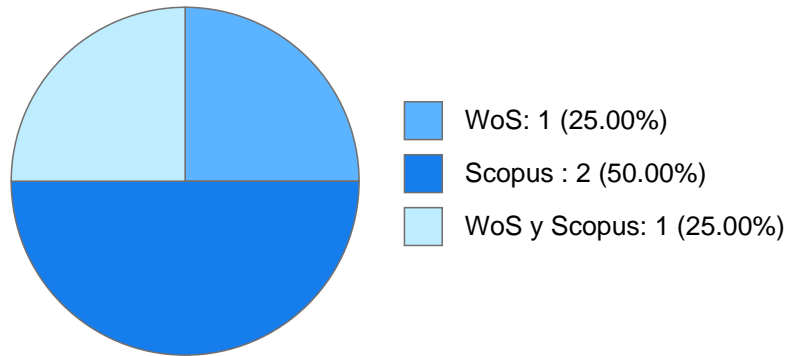

DOCUMENTOS EN REVISTAS

Histórico de Documentos

#	Título	Autores	Revista	Año
1	Estimation of the aggregate import demand function for Mexico: a cointegration analysis	RODRIGO ALIPHAT RODRIGUEZ Romero Tellaeche J.A.	JOURNAL OF ECONOMICS FINANCE AND ADMINISTRATIVE SCIENCE	2023
2	Matriz de contabilidad social: Reflexiones para el análisis económico de México	ANDRES BLANCAS NERIA RODRIGO ALIPHAT RODRIGUEZ	Problemas Del Desarrollo	2021