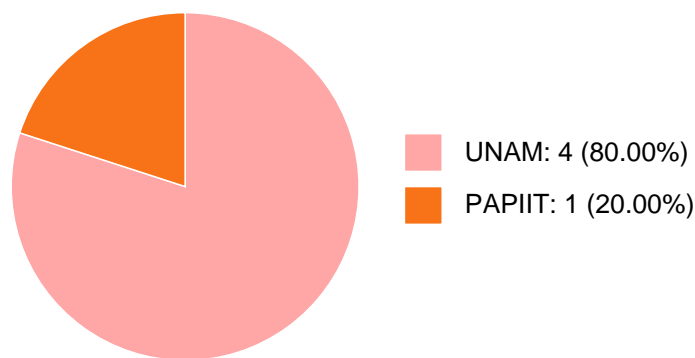

PARTICIPACIÓN EN PROYECTOS

Histórico de participación en proyectos

#	Nombre	Participantes	Fuente	Fecha inicio	Fecha fin
1	Un libro de horas marial: prácticas piadosas femeninas en los siglos XV y XVI	ROSA DENISE FALLENA MONTAÑO	Presupuesto de la UNAM asignado a la Dependencia	01-11-2014	30-03-2018
2	Los libros de horas de dos damas de la alta nobleza. Visualidad y devoción en los manuscritos del siglo XIV.	ROSA DENISE FALLENA MONTAÑO	Presupuesto de la UNAM asignado a la Dependencia	10-05-2018	31-03-2022
3	Iconotropías del diablo tardo medieval en el Nuevo Mundo.	ROSA DENISE FALLENA MONTAÑO	Presupuesto de la UNAM asignado a la Dependencia	01-01-2019	30-11-2020
4	Travesías de la mirada devota: las imágenes religiosas medievales y sus traslados al Nuevo Mundo.	ROSA DENISE FALLENA MONTAÑO	Recursos PAPIIT	01-01-2020	31-12-2022
5	Primeros libros de horas impresos en el siglo XVI. Imágenes en transición.	ROSA DENISE FALLENA MONTAÑO	Presupuesto de la UNAM asignado a la Dependencia	01-01-2023	31-12-2024