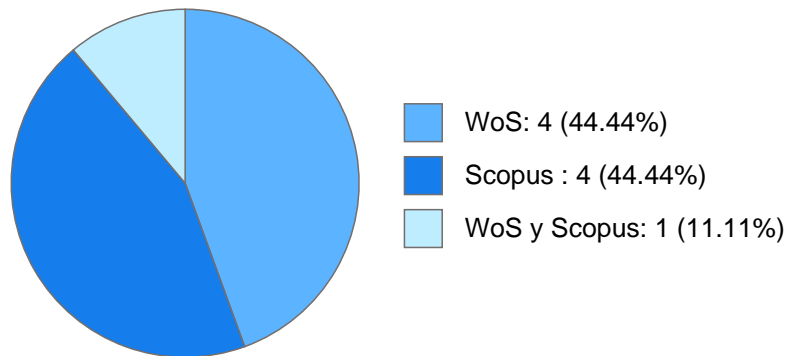

DOCUMENTOS EN REVISTAS

Histórico de Documentos

#	Título	Autores	Revista	Año
1	Between Scriptura et Pictura: Meditation on the Domus Dei and the Devotion of the Holy House of Mary	ROSA DENISE FALLENA MONTAÑO	Religions	2024
2	GARDENS DEPICTED IN A BOOK OF HOURS: ASPIRATION FOR PARADISE LOST	ROSA DENISE FALLENA MONTAÑO	IMAGO-REVISTA DE EMBLEMÁTICA Y CULTURA VISUAL	2021
3	LA IMAGEN DE LA VIRGEN MARÍA COMO SÍMBOLO DE VICTORIA: ASIMILACIONES Y CONSTRUCCIONES DISCURSIVAS SOBRE LA CONQUISTA DE MÉXICO	ROSA DENISE FALLENA MONTAÑO	Ars Longa	2021
4	Theater of a thousand wonders. A history of miraculous images and shrines in New Spain	ROSA DENISE FALLENA MONTAÑO	Colonial Latin American Review	2019
5	Entre destellos se desvanece una devoción: la imagen de oro de la Asunción, patrona de la catedral metropolitana de México	ROSA DENISE FALLENA MONTAÑO	Colonial Latin American Review	2019