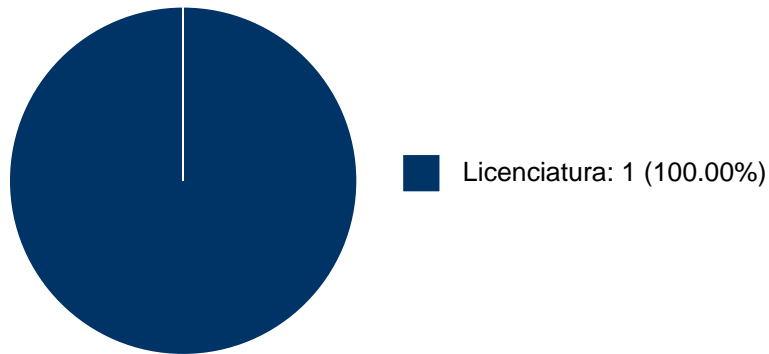

PARTICIPACIÓN EN TESIS

Histórico de Colaboraciones en Tesis

#	Título del documento	Tipo de Tesis	Sinodales	Autores	Entidad	Año
1	¿Qué factores sociales inhiben o fomentan la estrategia de los informantes internos (whistle blowers) en las organizaciones burocráticas?	Tesis de Licenciatura	LUCERO FRAGOSO LUGO,	Hernández Mayorga, Nielsen Daniel,		2022