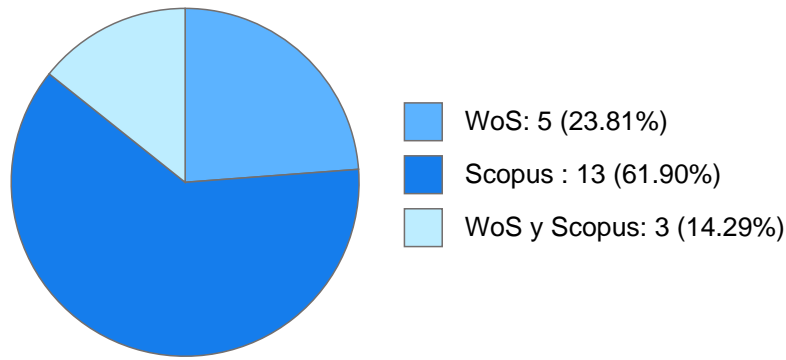

EDUARDO JAVIER AGUILAR VILLALOBOS

DOCUMENTOS EN REVISTAS

Histórico de Documentos

#	Título	Autores	Revista	Año
1	How to improve the well-being of homeless girls: an exploratory study	EDUARDO JAVIER AGUILAR VILLALOBOS Castaños-Cervantes S.	Vulnerable Children and Youth Studies	2019
2	Psychosocial differences between Mexican girls at risk of homelessness and those unsheltered, sheltered or emergency sheltered	EDUARDO JAVIER AGUILAR VILLALOBOS Susana Castanos-Cervantes Bernardo Turnbull	Vulnerable Children and Youth Studies	2018
3	Measuring instruments of several psychosocial characteristics in girls and young Mexican women in neglected situation	EDUARDO JAVIER AGUILAR VILLALOBOS Susana Castanos Cervantes Bernardo Turnbull Plaza	Panorama	2017
4	Spanish version of the Spence Children's Anxiety Scale (SCAS)	LAURA HERNANDEZ GUZMAN Graciela Bermudez Ornelas JOSE IGNACIO MARTINEZ GUERRERO et al.	REVISTA LATINOAMERICANA DE PSICOLOGIA	2010
5	Psychometric data of the EMBU-C «My memories of upbringing» as indicator of child rearing perception in an adolescent sample in Mexico City [Datos psicométricos del EMBU-I "Mis memorias de crianza" como indicador de la percepción de cria	LAURA HERNANDEZ GUZMAN EDUARDO JAVIER AGUILAR VILLALOBOS Márquez-Caraveo M.E. et al.	SALUD MENTAL	2007