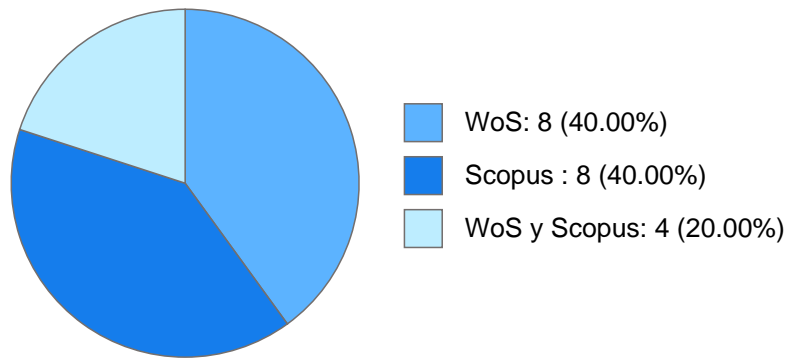

DOCUMENTOS EN REVISTAS

Histórico de Documentos

#	Título	Autores	Revista	Año
1	Mega-urbanization, territorial fragmentation and social inequality in the Global South: The case of Mexico city and its city-region	ADRIAN GUILLERMO AGUILAR MARTINEZ MARIA JOSEFINA HERNANDEZ LOZANO	Applied Geography	2024
2	Correction to: The Antiepileptic Drug Levetiracetam Protects Against Quinolinic Acid-Induced Toxicity in the Rat Striatum (Neurotoxicity Research, (2018), 33, 4, (837-845), 10.1007/s12640-017-9836-4)	ANA LAURA COLIN GONZALEZ GABRIELA AGUILERA PORTILLO MARISOL MAYA LOPEZ et al.	NEUROTOXICITY RESEARCH	2023
3	Phylogeographic relationships and morphological evolution between cave and surface <i>Astyanax mexicanus</i> populations (De Filippi 1853) (Actinopterygii, Characidae)	MARIA JOSEFINA HERNANDEZ LOZANO RAMSES ALEJANDRO MIRANDA GAMBOA CLAUDIA PATRICIA ORNELAS GARCIA et al.	MOLECULAR ECOLOGY	2023
4	La reorientación de flujos migratorios en la ciudad-región. El caso de la Ciudad de México en la Región Centro	ADRIAN GUILLERMO AGUILAR MARTINEZ MARIA JOSEFINA HERNANDEZ LOZANO	EURE-REVISTA LATINOAMERICA NA DE ESTUDIOS URBANO REGIONALES	2018