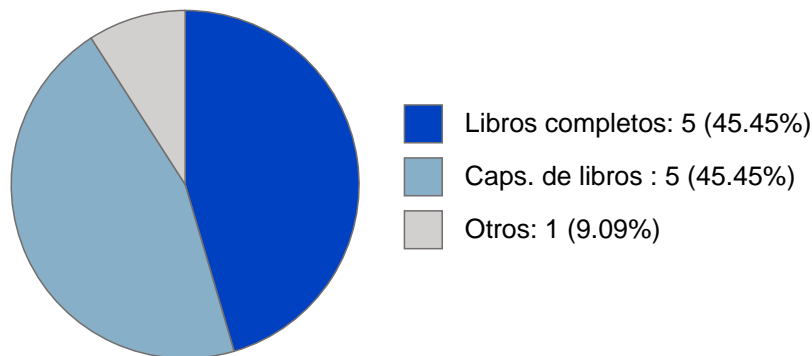

LIBROS Y CAPITULOS CON ISBN

Obras con registro ISBN

#	Título	Autores	Alcance	Año	ISBN
1	Geografía y pobreza	FLOR MIREYA LOPEZ GUERRERO ADRIAN GUILLERMO AGUILAR MARTINEZ MARIA JOSEFINA HERNANDEZ LOZANO et al.	Libro Completo	2022	9786073058926
2	Vulnerabilidad socioterritorial en zonas metropolitanas de la Región Centro	ADRIAN GUILLERMO AGUILAR MARTINEZ IRMA ESCAMILLA HERRERA ALDO RICARDO CARRILLO JIMENEZ et al.	Libro Completo	2022	9786073071291
3	Efectos Sociodemográficos Y Socioeconómicos En El Desarrollo De La Población Frente A La Covid-19	MANUEL ORDORICA MELLADO NATHALY LLANES DIAZ IRENE REGINA CASIQUE RODRIGUEZ et al.	Libro Completo	2021	9786079681746
4	Pobreza, espacialidad y mapas: La Geografía de la Pobreza	MARIA JOSEFINA HERNANDEZ LOZANO	Capítulo de un Libro	2017	970322976X