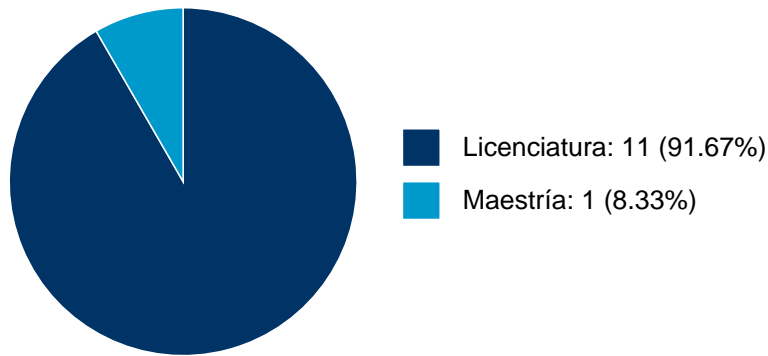

Sistema Integral de Información Académica
Coordinación de Planeación, Evaluación y
Simplificación de la Gestión Institucional
Reporte individual

FEDERICO GUILLERMO FERNANDEZ CHRISTLIEB

23	Conatminacion ambiental en la Ciudad de Mexico : prolegomenos a una ciudad pura	Tesis de Licenciatura	FEDERICO GUILLERMO FERNANDEZ CHRISTLIEB,	Marcovich Padlog, Gustavo,	2003
24	Rehabilitacion urbana y de vivienda en la zona oriente del Centro Historico de la ciudad de Mexico	Tesis de Licenciatura	FEDERICO GUILLERMO FERNANDEZ CHRISTLIEB,	ALEJANDRO GERARDO SOLANO VEGA, RAMON TORRES MARTINEZ, et al.	2003

FEDERICO GUILLERMO FERNANDEZ CHRISTLIEB

DOCENCIA IMPARTIDA

Histórico de docencia

#	Nivel titulación	Asignatura	Entidad	Alumnos	Semestre
1	Licenciatura	HISTORIA DE LA GEOGRAFIA 2	Facultad de Filosofía y Letras	36	2024-1
2	Licenciatura	GEOGRAFIA CULTURAL	Escuela Nacional de Ciencias de la Tierra	28	2024-1
3	Licenciatura	GEOGRAFIA HISTORICA DE MEXICO	Facultad de Filosofía y Letras	8	2023-2
4	Licenciatura	GEOGRAFIA CULTURAL	Escuela Nacional de Ciencias de la Tierra	33	2023-1
5	Licenciatura	GEOGRAFIA CULTURAL	Escuela Nacional de Ciencias de la Tierra	34	2022-1
6	Licenciatura	GEOGRAFIA E HISTORIA	Facultad de Filosofía y Letras	35	2020-2
7	Licenciatura	GEOGRAFIA CULTURAL 2	Facultad de Filosofía y Letras	13	2019-2
8	Licenciatura	GEOGRAFIA HISTORICA DE MEXICO	Facultad de Filosofía y Letras	14	2018-2
9	Licenciatura	GEOGRAFIA HISTORICA DE MEXICO	Facultad de Filosofía y Letras	27	2017-2
10	Licenciatura	GEOGRAFIA HISTORICA DE MEXICO	Facultad de Filosofía y Letras	25	2016-2
11	Maestría	GEOGRAFIA CULTURAL	Facultad de Filosofía y Letras	2	2016-2