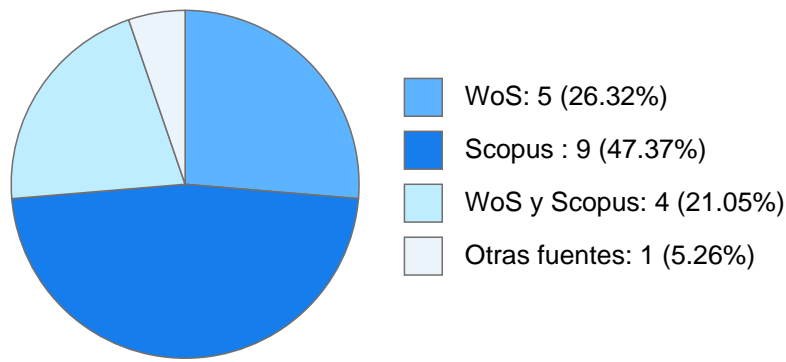

FEDERICO GUILLERMO FERNANDEZ CHRISTLIEB

DOCUMENTOS EN REVISTAS

Histórico de Documentos

#	Título	Autores	Revista	Año
1	Paisagem e patrimônio em Texcoco, México: Foco em geografia cultural e arquitetura paisagística]; [Paisaje y patrimonio en Texcoco, México: Un enfoque de geografía cultural y arquitectura de paisaje	GABRIELA WIENER CASTILLO FEDERICO GUILLERMO FERNANDEZ CHRISTLIEB Rogel A.P.M.	Anales de investigación en Arquitectura	2024
2	Altepetl as a landscape: a geographical model for New Spain and Independent Mexico	FEDERICO GUILLERMO FERNANDEZ CHRISTLIEB PEDRO SERGIO URQUIJO TORRES	CUADERNOS GEOGRAFICOS	2020
3	The landscape of Metztitlan, Mexico. Power and control in a sixteenth century Spanish administrative painting	FEDERICO GUILLERMO FERNANDEZ CHRISTLIEB	Journal of Cultural Geography	2020
4	Cultural landscape and stratigraphical evidence of the anthropocene in the Mixteca Alta region, Oaxaca	BERENICE SOLIS CASTILLO FEDERICO GUILLERMO FERNANDEZ CHRISTLIEB GABRIEL VAZQUEZ CASTRO et al.	BOLETIN DE LA SOCIEDAD GEOLOGICA MEXICANA	2018
5	The concept of "paisaje (landscape)" in the Spanish language: A geographical hypothesis of its equivalent terms in the New Spain of the sixteenth and seventeenth century	FEDERICO GUILLERMO FERNANDEZ CHRISTLIEB TOMAS FRANCISCO MARCELO RAMIREZ RUIZ	Journal of Latin American geography	2016