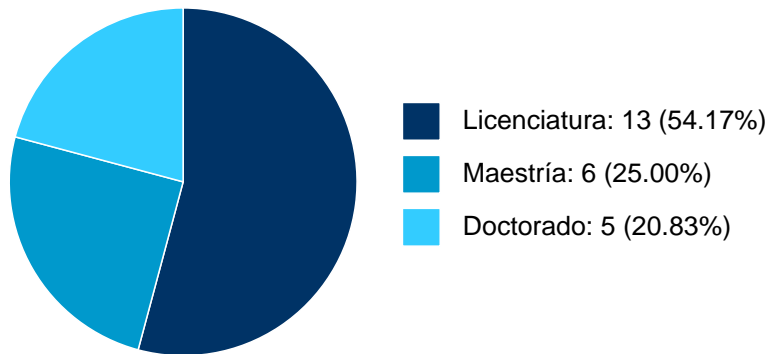

FEDERICO GUILLERMO FERNANDEZ CHRISTLIEB

PARTICIPACIÓN EN PROYECTOS

Histórico de participación en proyectos

#	Nombre	Participantes	Fuente	Fecha inicio	Fecha fin
1	Diseño, implementación y evaluación de estrategias de enseñanza de la geografía en la ENP a través de la participación ciudadana.	FEDERICO GUILLERMO FERNANDEZ CHRISTLIEB	Recursos PAPIME	01-01-2020	31-12-2021

FEDERICO GUILLERMO FERNANDEZ CHRISTLIEB

PARTICIPACIÓN EN TESIS

Histórico de Colaboraciones en Tesis

#	Título del documento	Tipo de Tesis	Sinodales	Autores	Entidad	Año
1	Lectura del género en el espacio : paisajes femeninos y masculinos en San Pedro Teozacoalco, Mixteca Alta, Oaxaca	Tesis de Maestría	FEDERICO GUILLERMO FERNANDEZ CHRISTLIEB,	Martínez Reyes, Fátima Irasema,	Instituto de Geografía,	2020
2	Violencia y futbol : construcción de identidad y territorio a partir de las disputas entre grupos culturales de la "comunidad universitaria" dentro del Estadio Olimpico Universitario	Tesis de Licenciatura	FEDERICO GUILLERMO FERNANDEZ CHRISTLIEB,	Izeta Kelly, Benito Santiago,	Instituto de Geografía,	2019
3	El paisaje cafetalero de Coatepec a partir de los procesos industriales de fines del siglo XIX	Tesis de Doctorado	XAVIER CORTES ROCHA,	FEDERICO GUILLERMO FERNANDEZ CHRISTLIEB, AMAYA LARRUCEA GARRITZ, et al.	Facultad de Arquitectura, Instituto de Geografía,	2019
4	Paisaje ritual y fragmentación del territorio en San Juan Quiahije, Oaxaca	Tesis de Maestría	FEDERICO GUILLERMO FERNANDEZ CHRISTLIEB,	Smith Aguilar, Ana Eugenia,	Instituto de Geografía,	2018