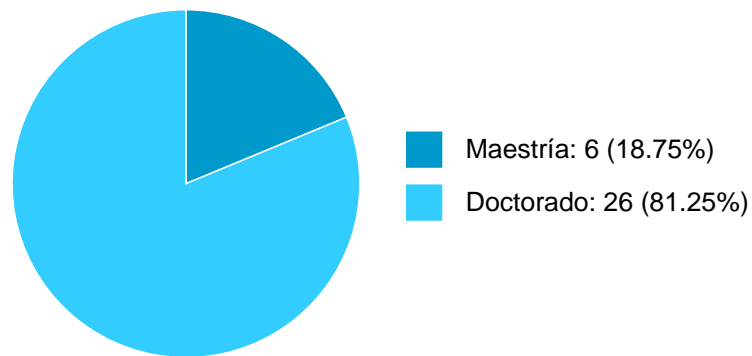

FEDERICO GUILLERMO FERNANDEZ CHRISTLIEB

TUTORIAS EN POSGRADO

Histórico de tutorías en posgrado

#	Entidad	Nivel	Plan de estudios	Año	Semestre
1	Facultad de Filosofía y Letras	Maestría	Maestría en Geografía	2020	2020-2
2	Facultad de Filosofía y Letras	Maestría	Maestría en Geografía	2019	2019-2
3	Facultad de Filosofía y Letras	Maestría	Maestría en Geografía	2019	2020-1
4	Facultad de Filosofía y Letras	Maestría	Maestría en Geografía	2019	2019-2
5	Facultad de Filosofía y Letras	Doctorado	Doctorado en Geografía	2019	2019-2
6	Facultad de Filosofía y Letras	Doctorado	Doctorado en Geografía	2018	2018-2
7	Facultad de Filosofía y Letras	Doctorado	Doctorado en Geografía	2018	2019-1
8	Facultad de Filosofía y Letras	Maestría	Maestría en Geografía	2018	2018-2
9	Facultad de Filosofía y Letras	Maestría	Maestría en Geografía	2018	2019-1
10	Facultad de Filosofía y Letras	Doctorado	Doctorado en Geografía	2017	2017-2
11	Facultad de Filosofía y Letras	Doctorado	Doctorado en Geografía	2017	2018-1
12	Instituto de Geografía	Doctorado	Doctorado en Geografía	2017	2017-2