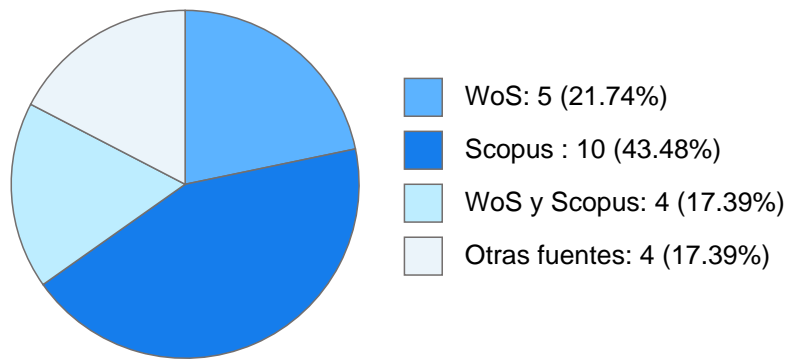

MARIA DE LOS ANGELES ERAÑA LAGOS

DOCUMENTOS EN REVISTAS

Histórico de Documentos

#	Título	Autores	Revista	Año
1	LA PERSPECTIVA DE LA SEGUNDA PERSONA: ¿COMPRENSIÓN O INTERPRETACIÓN?	MARIA DE LOS ANGELES ERAÑA LAGOS	CRITICA-REVISTA HISPANOAMERICANA DE FILOSOFIA	2023
2	¿Es posible la justicia epistémica sin un lugar común? (Hacia una reconceptualización del espacio público y las relaciones sociales)	MARIA DE LOS ANGELES ERAÑA LAGOS	Estudios de filosofía	2022
3	Nothing at Stake in Knowledge*	MARIA DE LOS ANGELES ERAÑA LAGOS David Rose Edouard Machery et al.	Nous	2019
4	De Pulchritudine non est Disputandum? A cross-cultural investigation of the alleged intersubjective validity of aesthetic judgment	MARIA DE LOS ANGELES ERAÑA LAGOS CARLOS ALBERTO ROMERO CASTILLO Florian Cova et al.	MIND & LANGUAGE	2019
5	For Whom Does Determinism Undermine Moral Responsibility? Surveying the Conditions for Free Will Across Cultures	MARIA DE LOS ANGELES ERAÑA LAGOS CARLOS ALBERTO ROMERO CASTILLO ALEJANDRO VAZQUEZ DEL MERCADO HERNANDEZ et al.	FRONTIERS IN PSYCHOLOGY	2019