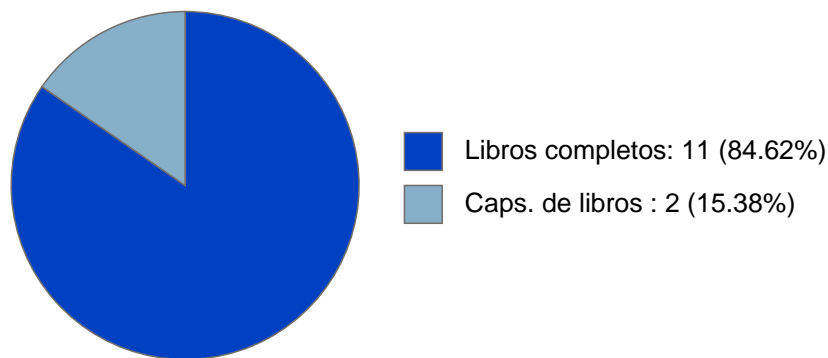

MARIA DE LOS ANGELES ERAÑA LAGOS

LIBROS Y CAPITULOS CON ISBN

Obras con registro ISBN

#	Título	Autores	Alcance	Año	ISBN
1	Dos miradas desde la cuarentena.	MARIA DE LOS ANGELES ERAÑA LAGOS	Libro Completo	2022	9786073061117
2	Reflexiones críticas sobre la filosofía de Luis Villoro. Un homenaje en el centenario de su nacimiento	MARIA DE LOS ANGELES ERAÑA LAGOS FERNANDO HUESCA RAMON PEDRO STEPANENKO GUTIERREZ	Libro Completo	2022	9786078837649
3	Crónica de una abdicada obstinación	MARIA DE LOS ANGELES ERAÑA LAGOS	Libro Completo	2022	9786078838080
4	De un mundo que hila personas o de la inexistencia de la paradoja individuo/sociedad	MARIA DE LOS ANGELES ERAÑA LAGOS	Libro Completo	2021	9786072821415
5	De un mundo que hila personas (o de la inexistencia de la paradoja individuo/sociedad)	MARIA DE LOS ANGELES ERAÑA LAGOS	Libro Completo	2021	9786073045865
6	Filósofas Pensando Al Mundo	MARIA DE LOS ANGELES ERAÑA LAGOS ATOCHA ALISEDA LLERA DIANA GRISEL FUENTES DE FUENTES et al.	Libro Completo	2021	9786078781737