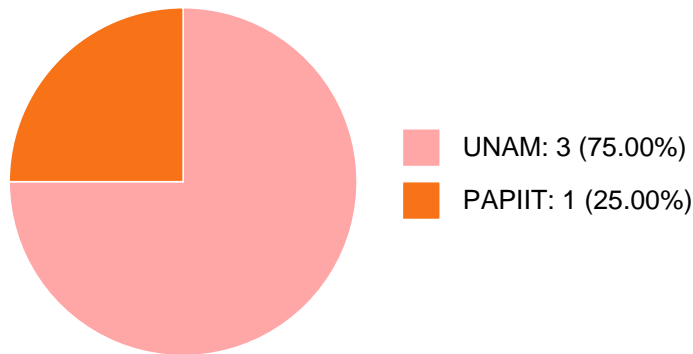

MARIA DE LOS ANGELES ERAÑA LAGOS

PARTICIPACIÓN EN PROYECTOS

Histórico de participación en proyectos

#	Nombre	Participantes	Fuente	Fecha inicio	Fecha fin
1	Intellectual Humility and Cultural Diversity in Philosophy: An examination of the extent and implications of cultural diversity in philosophical intuition.	MARIA DE LOS ANGELES ERAÑA LAGOS	Presupuesto de la UNAM asignado a la Dependencia	01-01-2015	31-01-2020
2	La comunidad como persona.	MARIA DE LOS ANGELES ERAÑA LAGOS	Presupuesto de la UNAM asignado a la Dependencia	01-01-2016	31-12-2022
3	Yo, tú, ella, nosotras: prioridad cognitiva, epistémica y metafísica de las distintas personas	MARIA DE LOS ANGELES ERAÑA LAGOS	Recursos PAPIIT	01-01-2021	31-12-2023
4	Personas, democracia y comunidad.	MARIA DE LOS ANGELES ERAÑA LAGOS	Presupuesto de la UNAM asignado a la Dependencia	01-01-2022	31-12-2024