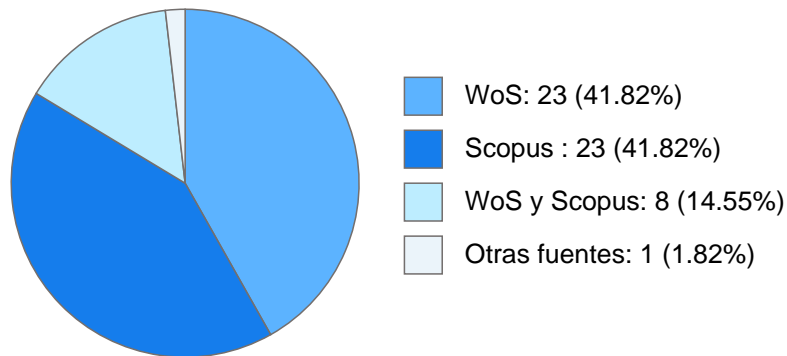

DOCUMENTOS EN REVISTAS

Histórico de Documentos

#	Título	Autores	Revista	Año
1	Multidimensional political polarization in online social networks	GERARDO IÑIGUEZ GONZALEZ Peralta A.F. Ramaciotti P. et al.	Physical Review Research	2024
2	Temporal patterns of reciprocity in communication networks	GERARDO IÑIGUEZ GONZALEZ Chowdhary S. Andres E. et al.	EPJ DATA SCIENCE	2023
3	Universal patterns in egocentric communication networks	GERARDO IÑIGUEZ GONZALEZ Heydari S. Kertész J. et al.	NATURE COMMUNICATIONS	2023
4	Assortative and preferential attachment lead to core-periphery networks	GERARDO IÑIGUEZ GONZALEZ Ureña-Carrión J. Karimi F. et al.	Physical Review Research	2023
5	Dynamics of ranking	GERARDO IÑIGUEZ GONZALEZ CARLOS GERSHENSON GARCIA Carlos Pineda et al.	NATURE COMMUNICATIONS	2022
6	Socioeconomic biases in urban mixing patterns of US metropolitan areas	GERARDO IÑIGUEZ GONZALEZ Rafiazka Millanida Hilman Marton Karsai	EPJ DATA SCIENCE	2022
7	Effect of algorithmic bias and network structure on coexistence, consensus, and polarization of opinions	GERARDO IÑIGUEZ GONZALEZ Antonio F. Peralta Matteo Neri et al.	PHYSICAL REVIEW E	2021
8	Opinion formation on social networks with algorithmic bias: dynamics and bias imbalance	GERARDO IÑIGUEZ GONZALEZ Antonio F. Peralta Janos Kertesz	JOURNAL OF PHYSICS-COMPLEXITY	2021