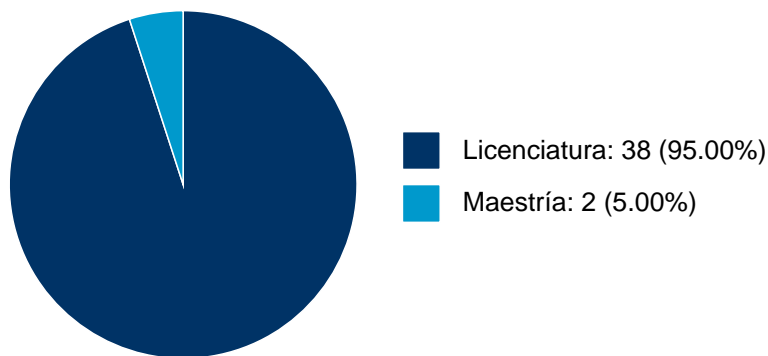

DOCENCIA IMPARTIDA

Histórico de docencia

#	Nivel titulación	Asignatura	Entidad	Alumnos	Semestre
1	Licenciatura	ESTADIST.APLIC.CIENCIAS SOCIALES II	Facultad de Ciencias Políticas y Sociales	41	2023-2
2	Licenciatura	ANALISIS CUANTITATIVO	Facultad de Ciencias Políticas y Sociales	33	2023-2
3	Licenciatura	SOCIO-DEMOGRAFIA	Facultad de Ciencias Políticas y Sociales	33	2023-2
4	Maestría	LABORATORIO II (ANÁLISIS DEMOGRÁFICO II)	Facultad de Ciencias Políticas y Sociales	6	2023-1
5	Licenciatura	ESTADIS.APLIC.CIENCIAS SOCIALES III	Facultad de Ciencias Políticas y Sociales	34	2023-1
6	Licenciatura	ESTADIST.APLIC.CIENCIAS SOCIALES II	Facultad de Ciencias Políticas y Sociales	41	2022-2
7	Licenciatura	ANALISIS CUANTITATIVO	Facultad de Ciencias Políticas y Sociales	33	2022-2
8	Licenciatura	SOCIO-DEMOGRAFIA	Facultad de Ciencias Políticas y Sociales	40	2022-2
9	Licenciatura	ESTADIS.APLIC.CIENCIAS SOCIALES III	Facultad de Ciencias Políticas y Sociales	29	2022-1
10	Licenciatura	ESTADIS.APLIC.CIENCIAS SOCIALES III	Facultad de Ciencias Políticas y Sociales	37	2022-1
11	Licenciatura	SOCIO-DEMOGRAFIA	Facultad de Ciencias Políticas y Sociales	40	2021-2