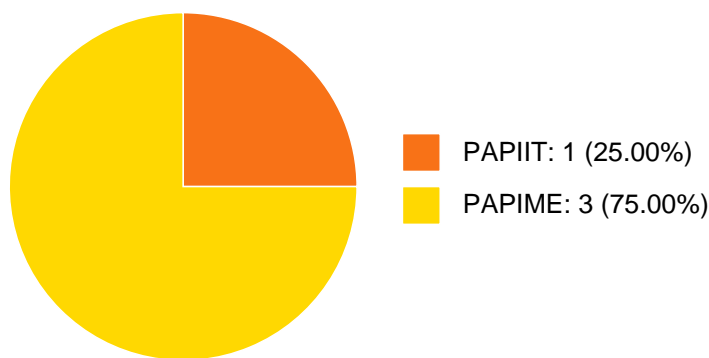

ANA RUTH ESCOTO CASTILLO

PARTICIPACIÓN EN PROYECTOS

Histórico de participación en proyectos

#	Nombre	Participantes	Fuente	Fecha inicio	Fecha fin
1	Magnitud y características de los procesos laborales. Una aplicación para fortalecer las capacidades de análisis estadístico de los estudiantes de la FCPyS	ANA RUTH ESCOTO CASTILLO	Recursos PAPIME	01-01-2019	31-12-2019
2	La enseñanza de la investigación aplicada en Ciencias Sociales: recursos didácticos para el aprendizaje de la metodología.	ROSA GARCIA CHEDIAK ANA RUTH ESCOTO CASTILLO	Recursos PAPIME	01-01-2020	31-12-2020
3	Las respuestas del mercado de trabajo mexicano ante la pandemia. Una visión desde las condiciones de la población trabajadora.	ANA RUTH ESCOTO CASTILLO	Recursos PAPIIT	01-01-2021	31-12-2022
4	DEMOS: RECURSOS DIDACTICOS PARA LA ENSEÑANZA DE LA SOCIODEMOGRAFIA	ANA RUTH ESCOTO CASTILLO	Recursos PAPIME	01-01-2023	31-12-2023