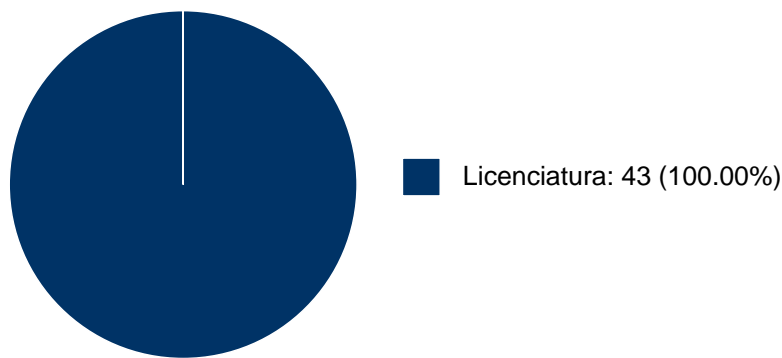

LAURA MARIANA OSORIO PLASCENCIA

DOCENCIA IMPARTIDA

Histórico de docencia

#	Nivel titulación	Asignatura	Entidad	Alumnos	Semestre
1	Licenciatura	ARQUEOLOGIA DEL HABITAT II	Facultad de Arquitectura	21	2023-2
2	Licenciatura	PERSPECTIVA DE GENERO EN ARQUITECTU	Facultad de Arquitectura	10	2023-2
3	Licenciatura	ARQUITECTURA Y CD. NO ANDROCENTRICA	Facultad de Arquitectura	13	2023-2
4	Licenciatura	PERSPECT.GENERO EN LA FORMACION PRO	Facultad de Arquitectura	36	2023-2
5	Licenciatura	PERSPECT.GENERO EN LA FORMACION PRO	Facultad de Arquitectura	39	2023-2
6	Licenciatura	ARQUEOLOGIA DEL HABITAT I	Facultad de Arquitectura	35	2023-1
7	Licenciatura	PERSPECT.GENERO EN LA FORMACION PRO	Facultad de Arquitectura	26	2023-1
8	Licenciatura	PERSPECT.GENERO EN LA FORMACION PRO	Facultad de Arquitectura	26	2023-1
9	Licenciatura	ARQUITECTURA Y CD. NO ANDROCENTRICA	Facultad de Arquitectura	15	2023-1
10	Licenciatura	TITULACION I	Facultad de Arquitectura	7	2023-1
11	Licenciatura	TITULACION II	Facultad de Arquitectura	10	2023-1
12	Licenciatura	PERSPECTIVA DE GENERO EN ARQUITECTU	Facultad de Arquitectura	12	2023-1
13	Licenciatura	ARQUEOLOGIA DEL HABITAT I	Facultad de Arquitectura	33	2022-1
14	Licenciatura	PERSPECTIVA DE GENERO EN ARQUITECTU	Facultad de Arquitectura	20	2022-1
15	Licenciatura	PERSPECT.GENERO EN LA FORMACION PRO	Facultad de Arquitectura	1	2022-1
16	Licenciatura	PERSPECT.GENERO EN LA FORMACION PRO	Facultad de Arquitectura	1	2022-1
17	Licenciatura	ARQUITECTURA Y CD. NO ANDROCENTRICA	Facultad de Arquitectura	11	2022-1
18	Licenciatura	PERSPECT.GENERO EN LA FORMACION PRO	Facultad de Arquitectura	35	2022-1
19	Licenciatura	PERSPECT.GENERO EN LA FORMACION PRO	Facultad de Arquitectura	37	2022-1
20	Licenciatura	PERSPECT.GENERO EN LA FORMACION PRO	Facultad de Arquitectura	3	2021-2
21	Licenciatura	PERSPECT.GENERO EN LA FORMACION PRO	Facultad de Arquitectura	2	2021-2
22	Licenciatura	ARQUEOLOGIA DEL HABITAT II	Facultad de Arquitectura	29	2021-2
23	Licenciatura	PERSPECTIVA DE GENERO EN ARQUITECTU	Facultad de Arquitectura	46	2021-2
24	Licenciatura	ARQUITECTURA Y CD. NO ANDROCENTRICA	Facultad de Arquitectura	31	2021-2