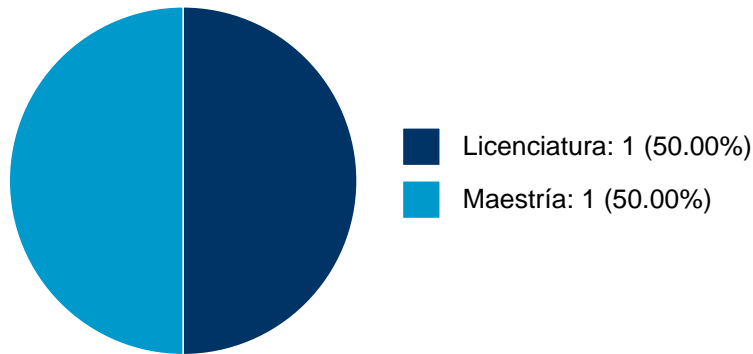

PARTICIPACIÓN EN TESIS

Histórico de Colaboraciones en Tesis

#	Título del documento	Tipo de Tesis	Sinodales	Autores	Entidad	Año
1	"El pasado es nuestro : análisis del libelo mexicano y sus usos en la explicación de coyunturas políticas (1968-1975)	Tesis de Licenciatura	DENISSE DE JESUS CEJUDO RAMOS,	LEONOR GARCIA MILLE, FRANCISCO LINARES GONZALEZ, et al.	Facultad de Filosofía y Letras, Instituto de Investigaciones sobre la Universidad y la Educación,	2022
2	De jacales y tugurios : discursos visuales de la vecindad de mediados del siglo XX	Tesis de Maestría	PETER KRIEGER,	CLAUDIA NEGRETE ALVAREZ, Barrera Rubio Hernández, María Fernanda,	Facultad de Filosofía y Letras, Instituto de Investigaciones Estéticas,	2018