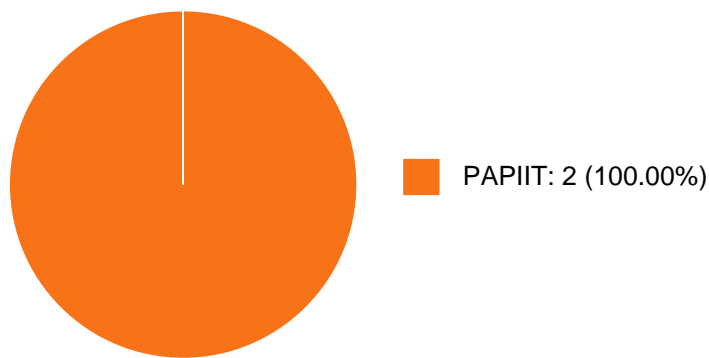

PARTICIPACIÓN EN PROYECTOS

Histórico de participación en proyectos

#	Nombre	Participantes	Fuente	Fecha inicio	Fecha fin
1	La segregación en el periurbano de las ciudades medias mexicanas, los casos de Morelia y Oaxaca	CINTHIA FABIOLA RUIZ LOPEZ	Recursos PAPIIT	01-01-2019	31-12-2020
2	Segregación socioespacial en los territorios periurbanos en ciudades medias	CINTHIA FABIOLA RUIZ LOPEZ	Recursos PAPIIT	01-01-2022	31-12-2023