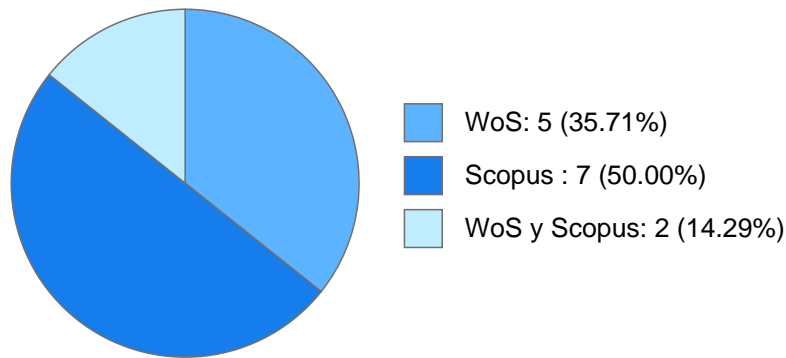

DOCUMENTOS EN REVISTAS

Histórico de Documentos

#	Título	Autores	Revista	Año
1	The role of the ejido in the metropolitan expansion of the Morelia-Tarimbaro-Charo zone in Michoacan, Mexico: implications of the legal framework and territorial planning norms (2010-2020)	CINTHIA FABIOLA RUIZ LOPEZ Norma Angelica Rodriguez Valladares Octavio Augusto Montes Vega et al.	REVISTA DE GEOGRAFIA NORTE GRANDE	2023
2	El papel del ejido en la expansión metropolitana de la zona Morelia-Tarimbaro-Charo en Michoacán, México: implicaciones del marco legal y las normas de planeación territorial (2009-2021)	ENRIQUE HUMBERTO GOMEZ PECH CINTHIA FABIOLA RUIZ LOPEZ Valladares N.A.R. et al.	REVISTA DE GEOGRAFIA NORTE GRANDE	2023
3	Peripheralization, Ejidos and Agricultural Livelihoods in Intermediate Mexican Cities: The Importance of Collective Agency to Reduce Vulnerabilities	YADIRA MIREYA MENDEZ LEMUS JOSE ANTONIO VIEYRA MEDRANO LORENA PONCELA RODRIGUEZ et al.	Frontiers In Sustainable Cities	2022
4	City-regions and socio-economic segregation in mid-sized cities in Mexico: the cases of Oaxaca and Morelia	CINTHIA FABIOLA RUIZ LOPEZ YADIRA MIREYA MENDEZ LEMUS JOSE ANTONIO VIEYRA MEDRANO et al.	Town Planning Review	2022