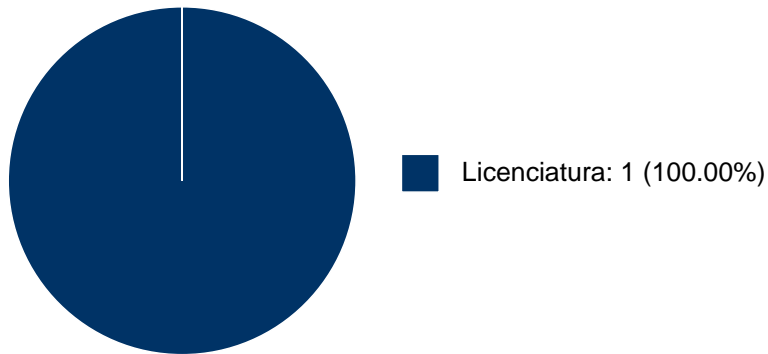

CINTHIA FABIOLA RUIZ LOPEZ

PARTICIPACIÓN EN TESIS

Histórico de Colaboraciones en Tesis

#	Título del documento	Tipo de Tesis	Sinodales	Autores	Entidad	Año
1	Organización social y segregación en el acceso a servicios e infraestructura básica en asentamientos del periurbano, en tiempos de la COVID-19 : jaripeo y Los Girasoles (fraccionamiento), Charo, Michoacán	Tesis de Licenciatura	CINTHIA FABIOLA RUIZ LOPEZ,	Martínez Ramírez, Lesly Janet,	Centro de Investigaciones en Geografía Ambiental en Morelia, Michoacán,	2021