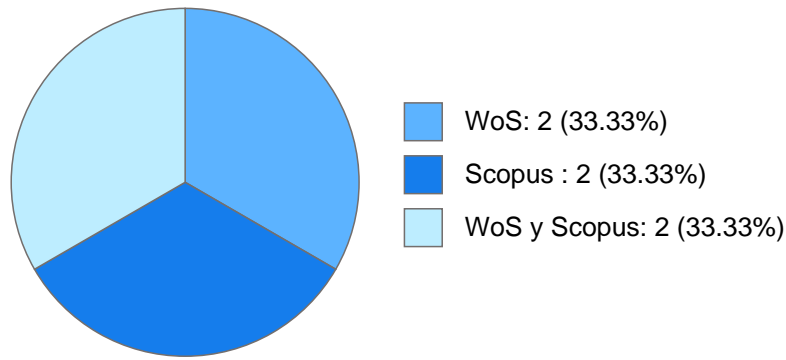

DOCUMENTOS EN REVISTAS

Histórico de Documentos

#	Título	Autores	Revista	Año
1	Vulnerability and risk management after Hurricane Patricia in a rural community on the Jalisco coast, Mexico	ESTHER AGUILAR ROMAN ALICIA CASTILLO ALVAREZ FRIDA NADIEZDA GÜIZA VALVERDE	INTERNATIONAL JOURNAL OF DISASTER RISK REDUCTION	2020
2	When citizens choose not to participate in volunteering geographic information to e-governance: a case study from Mexico	FRIDA NADIEZDA GÜIZA VALVERDE Stuart N.	GEOJOURNAL	2018