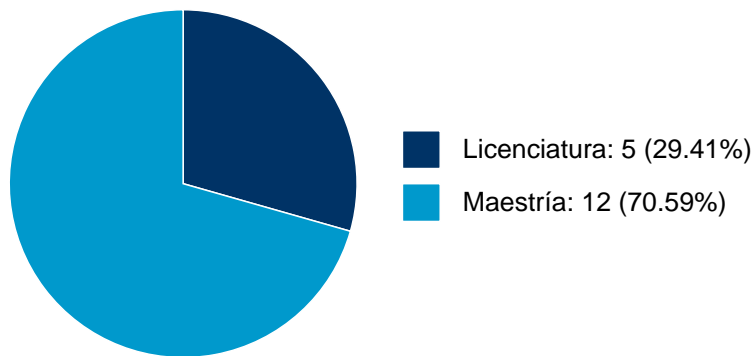

FRIDA NADIEZDA G?IZA VALVERDE

Sistema Integral de Información Académica
Coordinación de Planeación, Evaluación y
Simplificación de la Gestión Institucional
Reporte individual

PARTICIPACIÓN EN TESIS

No se encuentran registros en la base de datos de TESIUNAM asociados a:

FRIDA NADIEZDA G?IZA VALVERDE

DOCENCIA IMPARTIDA

Histórico de docencia

#	Nivel titulación	Asignatura	Entidad	Alumnos	Semestre
1	Maestría	VRCG: VULNERABILIDAD Y EXCLUSIÓN SOCIAL: OBSTÁCULOS PARA LA JUSTICIA AMBIENTAL	Escuela Nacional de Estudios Superiores, Unidad Morelia, Michoacán	4	2022-2
2	Maestría	VRCG: VULNERABILIDAD Y EXCLUSIÓN SOCIAL: OBSTÁCULOS PARA LA JUSTICIA AMBIENTAL	Escuela Nacional de Estudios Superiores, Unidad Morelia, Michoacán	14	2021-2
3	Maestría	VRCG: VULNERABILIDAD Y EXCLUSIÓN SOCIAL: OBSTÁCULOS PARA LA JUSTICIA AMBIENTAL	Escuela Nacional de Estudios Superiores, Unidad Morelia, Michoacán	2	2020-2
4	Maestría	SESIONES DE TUTORÍA II	Facultad de Ciencias	1	2020-1
5	Maestría	VRCG: VULNERABILIDAD Y EXCLUSIÓN SOCIAL: OBSTÁCULOS PARA LA JUSTICIA AMBIENTAL	Escuela Nacional de Estudios Superiores, Unidad Morelia, Michoacán	8	2019-2
6	Maestría	ACTIVIDADES PARA LA OBTENCIÓN DEL GRADO	Facultad de Ciencias	1	2019-2
7	Maestría	SESIONES DE TUTORÍA II	Facultad de Ciencias	1	2019-1
8	Maestría	VRCG: VULNERABILIDAD Y EXCLUSIÓN SOCIAL: OBSTACULOS PARA LA JUSTICIA AMBIENTAL	Escuela Nacional de Estudios Superiores, Unidad Morelia, Michoacán	2	2018-2
9	Maestría	SESIONES DE TUTORIA	Facultad de Ciencias	1	2018-2
10	Maestría	ACTIVIDADES PARA LA OBTENCIÓN DEL GRADO	Facultad de Ciencias	1	2018-2