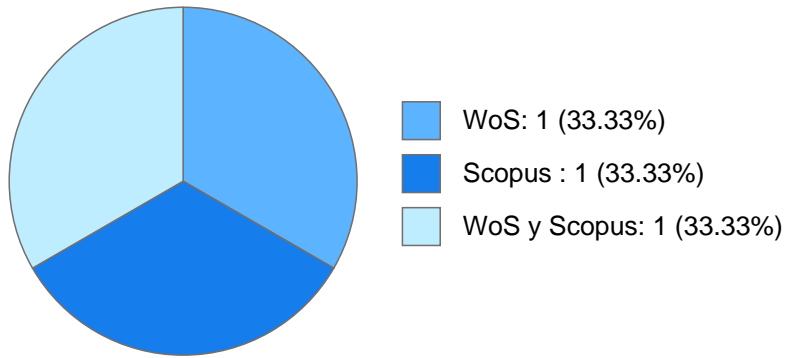

ROBERT JOHN LOUGHNANE

DOCUMENTOS EN REVISTAS

Histórico de Documentos

#	Título	Autores	Revista	Año
1	Gravity-driven filamentary flow in molecular clouds	ENRIQUE CRISTIAN VAZQUEZ SEMADENI ROBERT JOHN LOUGHNANE Naranjo-Romero R.	MONTHLY NOTICES OF THE ROYAL ASTRONOMICAL SOCIETY	2022