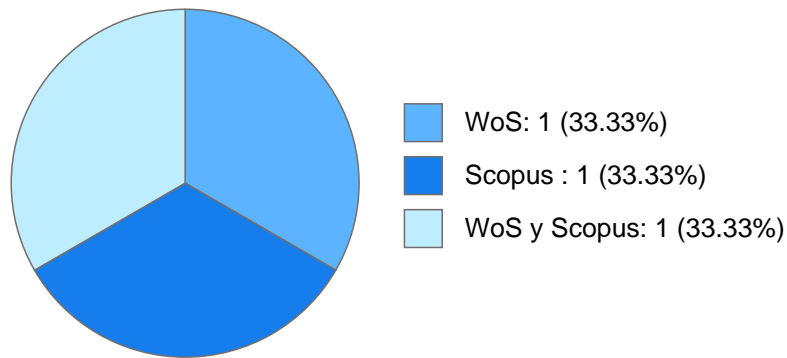

MARIA DEL CARMEN GUADARRAMA ROMAN

DOCUMENTOS EN REVISTAS

Histórico de Documentos

#	Título	Autores	Revista	Año
1	RdsA Is a Global Regulator That Controls Cell Shape and Division in Rhizobium etli	MARIA DEL CARMEN GUADARRAMA ROMAN ARACELI ELVIRA DAVALOS RODRIGUEZ DAVID RENE ROMERO CAMARENA et al.	FRONTIERS IN MICROBIOLOGY	2022