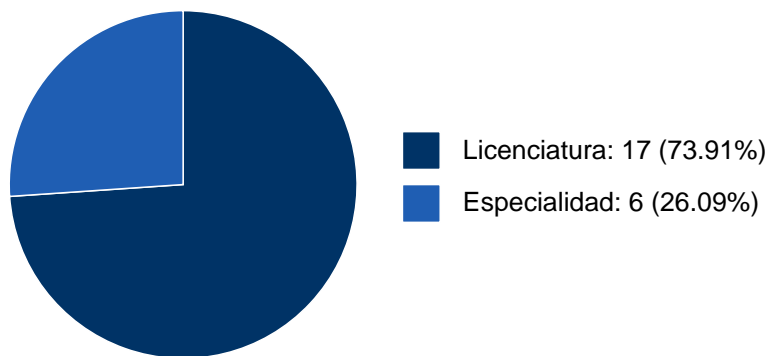

BLANCA IVONNE OLVERA LEZAMA

Sistema Integral de Información Académica
Dirección General de Evaluación Institucional
Reporte de Producción Académica

BLANCA IVONNE OLVERA LEZAMA

PARTICIPACIÓN EN TESIS

No se encuentran registros en la base de datos de TESIUNAM asociados a:

BLANCA IVONNE OLVERA LEZAMA

DOCENCIA IMPARTIDA

Histórico de docencia

#	Nivel titulación	Asignatura	Entidad	Alumnos	Semestre
1	Licenciatura	TEORIA DE LA LEY PENAL Y DEL DELIT	Facultad de Derecho	6	2023-2
2	Licenciatura	DERECHO PROCESAL PENAL	Facultad de Derecho	12	2023-2
3	Licenciatura	TEORIA DE LA LEY PENAL Y DEL DELIT	Facultad de Derecho	22	2023-1
4	Licenciatura	DERECHO PROCESAL PENAL	Facultad de Derecho	1	2023-1
5	Licenciatura	DERECHO PROCESAL PENAL	Facultad de Derecho	5	2023-1
6	Licenciatura	TEORIA DE LA LEY PENAL Y DEL DELIT	Facultad de Derecho	20	2022-2
7	Licenciatura	TEORIA DE LA LEY PENAL Y DEL DELIT	Facultad de Derecho	38	2022-1
8	Especialidad	INSTRUMENTOS INTERNACIONALES DE PROTECCIÓN DE LOS DERECHOS DE LA MUJER	Facultad de Derecho	10	2022-1
9	Especialidad	DERECHO FAMILIAR PENAL	Facultad de Derecho	25	2021-2
10	Licenciatura	TEORIA DE LA LEY PENAL Y DEL DELIT	Facultad de Derecho	53	2021-2
11	Licenciatura	TEORIA DE LA LEY PENAL Y DEL DELIT	Facultad de Derecho	47	2021-1
12	Especialidad	TEORÍA DE LOS PRESUPUESTOS Y ELEMENTOS TÍPICOS DEL DELITO	Facultad de Derecho	12	2021-1
13	Licenciatura	TEORIA DE LA LEY PENAL Y DEL DELIT	Facultad de Derecho	3	2020-2
14	Especialidad	DISCRIMINACIÓN Y VIOLENCIA DE GÉNERO	Facultad de Derecho	4	2020-2
15	Especialidad	DERECHOS CIVILES, POLÍTICOS Y SOCIALES DE GRUPOS VULNERABLES Y DE LAS MUJERES	Facultad de Derecho	29	2020-2
16	Especialidad	DISCRIMINACIÓN Y VIOLENCIA DE GÉNERO	Facultad de Derecho	5	2020-2
17	Licenciatura	TEORIA DE LA LEY PENAL Y DEL DELIT	Facultad de Derecho	52	2020-2
18	Licenciatura	TEORIA DE LA LEY PENAL Y DEL DELIT	Facultad de Derecho	5	2020-1