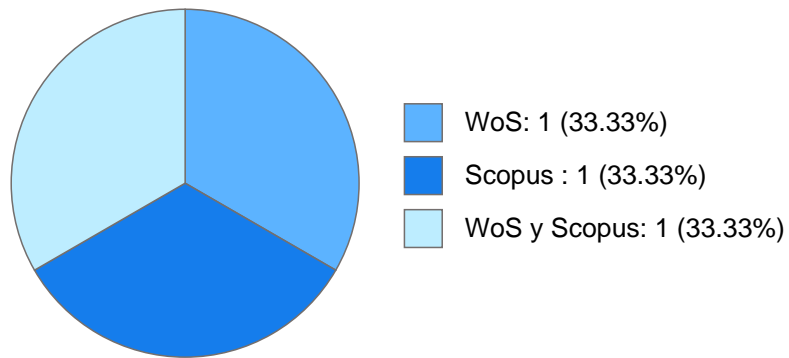

DOCUMENTOS EN REVISTAS

Histórico de Documentos

#	Título	Autores	Revista	Año
1	Does Biofloc Improve the Energy Distribution and Final Muscle Quality of Shrimp, <i>Litopenaeus vannamei</i> (Boone, 1883)?	EDEN MAGAÑA GALLEGOS JUAN CARLOS MALDONADO FLORES KARLA SUSANA ESCALANTE HERRERA et al.	JOURNAL OF THE WORLD AQUACULTURE SOCIETY	2019