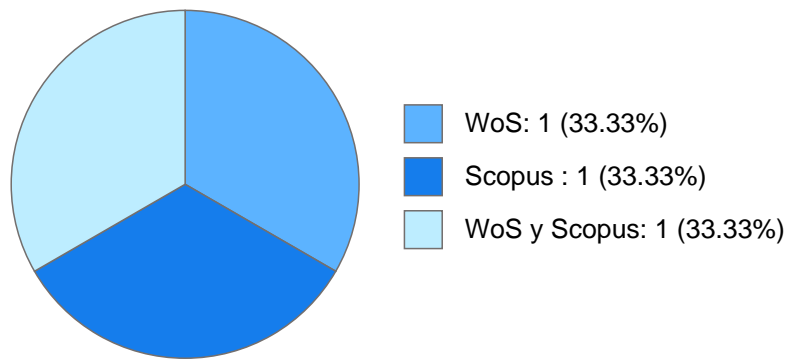

DOCUMENTOS EN REVISTAS

Histórico de Documentos

#	Título	Autores	Revista	Año
1	Breaking the Mold: Epigenetics and Genomics Approaches Addressing Novel Treatments and Chemoresponse in TGCT Patients	BERENICE CUEVAS ESTRADA RODRIGO GONZALEZ BARRIOS DE LA PARRA LUIS ALONSO HERRERA MONTALVO et al.	INTERNATIONAL JOURNAL OF MOLECULAR SCIENCES	2023