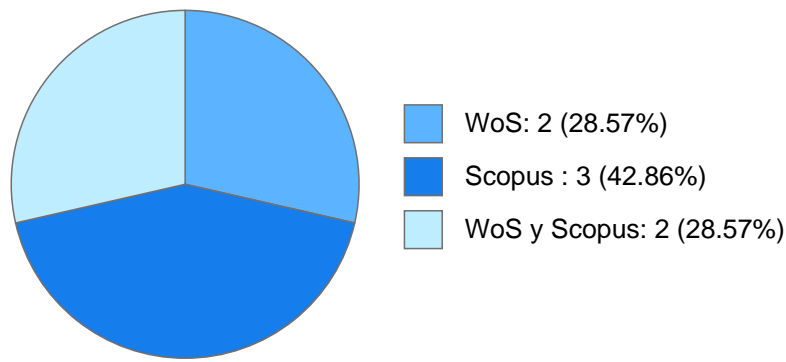

JOSE CARLOS MORENO TAGLE

DOCUMENTOS EN REVISTAS

Histórico de Documentos

#	Título	Autores	Revista	Año
1	Synthetic versus real: Exploring the impact of synthetic data on medical image classification	JOSE CARLOS MORENO TAGLE JIMENA OLVERES MONTIEL BORIS ESCALANTE RAMIREZ	OPTICS, PHOTONICS, AND DIGITAL TECHNOLOGIES FOR IMAGING APPLICATIONS VIII	2024
2	What is new in computer vision and artificial intelligence in medical image analysis applications	JIMENA OLVERES MONTIEL FABIAN TORRES ROBLES JOSE CARLOS MORENO TAGLE et al.	Quantitative Imaging In Medicine And Surgery	2021
3	Skin lesion detection in dermatological images using deep learning	JOSE CARLOS MORENO TAGLE JIMENA OLVERES MONTIEL BORIS ESCALANTE RAMIREZ	36TH INTERNATIONAL COSMIC RAY CONFERENCE, ICRC2019	2019