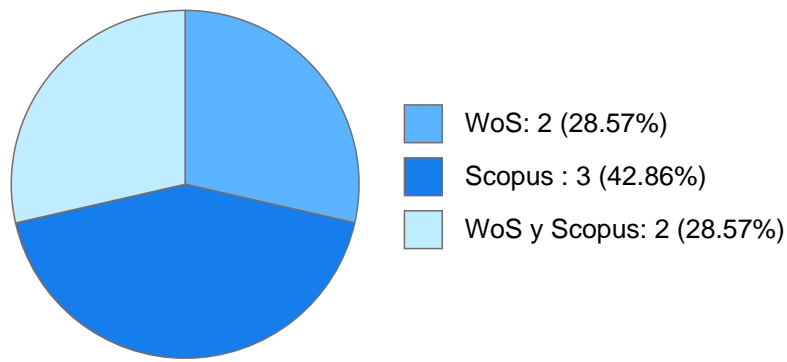

JANNICE ALVARADO VELAZQUEZ

DOCUMENTOS EN REVISTAS

Histórico de Documentos

#	Título	Autores	Revista	Año
1	Water quality management in a tropical karstic system influenced by land use in Chiapas, Mexico	MARISA MAZARI HIRIART JANNICE ALVARADO VELAZQUEZ Adrián F.-R. et al.	Environmental Challenges	2024
2	Inequality, water accessibility, and health impacts in Chiapas, Mexico	JANNICE ALVARADO VELAZQUEZ PAOLA MASSYEL GARCIA MENESES LETICIA MERINO PEREZ et al.	REGIONAL ENVIRONMENTAL CHANGE	2023
3	Barriers and bridges on water management in rural Mexico: from water-quality monitoring to water management at the community level	JANNICE ALVARADO VELAZQUEZ JESUS MARIO SIQUEIROS GARCIA GABRIEL RAMOS FERNANDEZ et al.	ENVIRONMENTAL MONITORING AND ASSESSMENT	2022