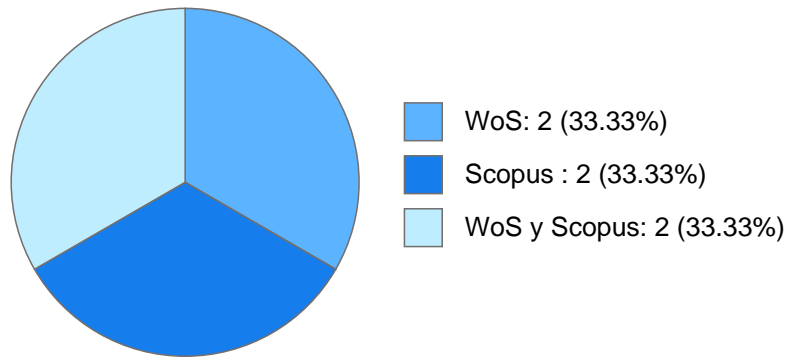

MARIA DE LA ESPERANZA ARNES PRIETO

DOCUMENTOS EN REVISTAS

Histórico de Documentos

#	Título	Autores	Revista	Año
1	Socioeconomic, demographic and geographic determinants of food consumption in Mexico	LOUISE GUIBRUNET MARIA DE LA ESPERANZA ARNES PRIETO FRANCISCO MORA ARDILA et al.	PLOS ONE	2023
2	Sensory profile and acceptance of maize tortillas by rural and urban consumers in Mexico	MARIA DE LA ESPERANZA ARNES PRIETO PATRICIA SEVERIANO PEREZ MARTA ASTIER CALDERON	Journal Of The Science Of Food And Agriculture	2022