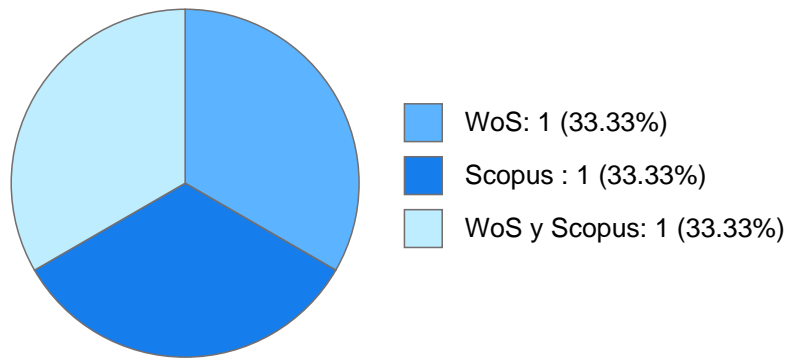

DOCUMENTOS EN REVISTAS

Histórico de Documentos

#	Título	Autores	Revista	Año
1	Increased ER Stress and Unfolded Protein Response Activation in Epithelial and Inflammatory Cells in Hypersensitivity Pneumonitis	MARIA SANDRA CABRERA BENITEZ MARIA DE LOS ANGELES GARCIA VICENTE ANA PAMELA GUTIERREZ MARTINEZ et al.	JOURNAL OF HISTOCHEMISTRY & CYTOCHEMISTRY	2024