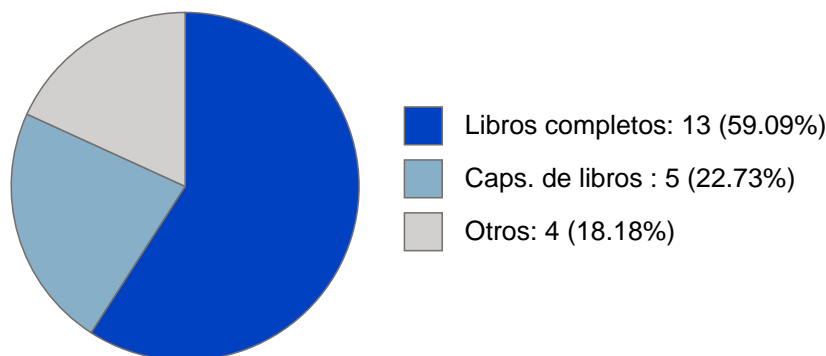

Sistema Integral de Información Académica
Dirección General de Evaluación Institucional
Reporte de Producción Académica

FELIPE REYES PALACIOS

6	El Payo atribuido a Fernández de Lizardi, una comedia de figurones	FELIPE REYES PALACIOS	Lingüística Mexicana	2010
7	The polemic of romanticism in Manuel Eduardo de Gorostiza's work	FELIPE REYES PALACIOS	Latin American Theatre Review	2008
8	The controversy of romanticism in the work of Manuel Eduardo de Gorostiza [La polémica del romanticismo en Manuel Eduardo de Gorostiza]	FELIPE REYES PALACIOS	Latin American Theatre Review	2008
9	Juan Tovar's Cura y Locura: Between Aristotle, Artaud and Luisa Josefina Hernandez [Cura y locura de Juan Tovar: Entre Aristóteles, Artaud y Luisa Josefina Hernández]	FELIPE REYES PALACIOS	Latin American Theatre Review	2007

LIBROS Y CAPITULOS CON ISBN

Obras con registro ISBN

#	Título	Autores	Alcance	Año	ISBN
1	Dimensiones de la cultura literaria en México (1800-1850)	JOSE QUIÑONES MELGOZA MARIA ROSA PALAZON MAYORAL FELIPE REYES PALACIOS et al.	Libro Completo	2018	978607300844 0
2	El Periquillo Sarniento	FELIPE REYES PALACIOS	Libro Completo	2017	978607029045 9
3	Todos somos iguales frente a las tentaciones	JOSE LUIS MARTINEZ SUAREZ FELIPE REYES PALACIOS	Libro Completo	2016	9786071643841
4	Todos somos iguales frente a las tentaciones	JOSE LUIS MARTINEZ SUAREZ FELIPE REYES PALACIOS	Libro Completo	2016	9786070283932
5	Todos somos iguales frente a las tentaciones	JOSE LUIS MARTINEZ SUAREZ FELIPE REYES PALACIOS	Libro Completo	2016	9786070286452
6	Todos somos iguales frente a las tentaciones	JOSE LUIS MARTINEZ SUAREZ FELIPE REYES PALACIOS	Libro Completo	2016	9786071646460
7	Tres textos teóricos de la Ilustración francesa: Voltaire, Rousseau y Diderot	FELIPE REYES PALACIOS	Libro Completo	2016	9786078439461