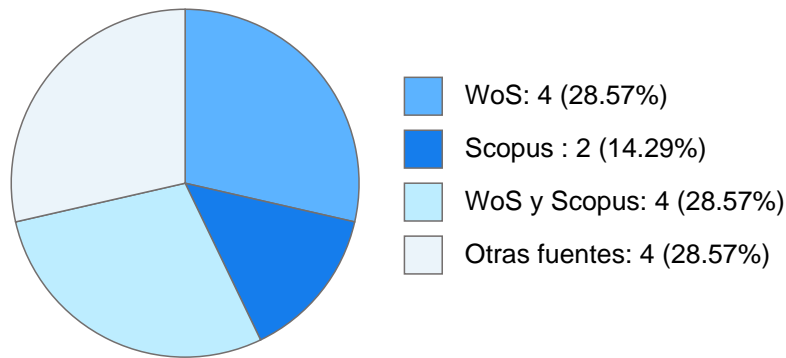

DOCUMENTOS EN REVISTAS

Histórico de Documentos

#	Título	Autores	Revista	Año
1	EL IRIS DE SALAMANCA, SPECTACULAR AND MONARCHIST COMEDY OF SAINTS 18TH CENTURY)	FELIPE REYES PALACIOS	COLMENA-REVIS TA DE LA UNIVERSIDAD AUTONOMA DEL ESTADO DE MEXICO	2024
2	Power, splendor and theater: the Comedy of San Francisco de Borja (1640), by Matias de Bocanegra, in its festive context	FELIPE REYES PALACIOS	Literatura Mexicana	2020
3	JUAN MANUEL DE SAN VICENTE, AUTHOR OF SAINTS' COMEDIES IN NEW SPAIN	FELIPE REYES PALACIOS	COLMENA-REVIS TA DE LA UNIVERSIDAD AUTONOMA DEL ESTADO DE MEXICO	2019
4	Una defensa novohispana de la comedia áurea: Francisco Javier Alegre	FELIPE REYES PALACIOS	Dieciocho (ithaca, N.Y.)	2012
5	La pastorela de Fernández de Lizardi: el hallazgo de su primera edición y avatares bicentenarios	FELIPE REYES PALACIOS	Literatura Mexicana	2011