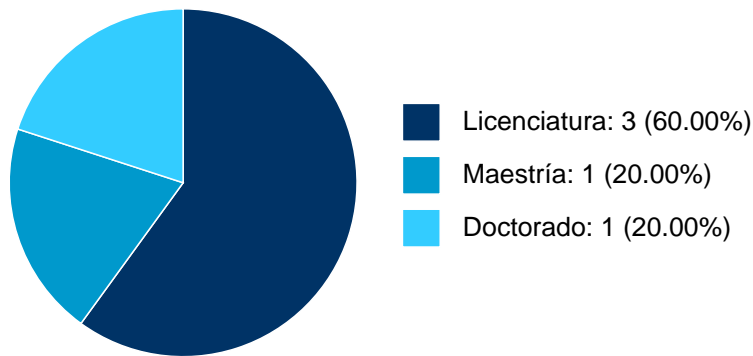

PARTICIPACIÓN EN TESIS

Histórico de Colaboraciones en Tesis

#	Título del documento	Tipo de Tesis	Sinodales	Autores	Entidad	Año
1	La Tradición fársica en hispanoamérica : tres obras de la década de los treinta	Tesis de Doctorado	FELIPE REYES PALACIOS,	Antonio Romero, Dahlia,	Instituto de Investigaciones Filológicas,	2016
2	Aspectos performativos y catárticos en una "experiencia espiritual" de A.A	Tesis de Licenciatura	FELIPE REYES PALACIOS,	Chaveste Aguirre, Mariana,	Facultad de Filosofía y Letras, Instituto de Investigaciones Filológicas,	2012
3	Dos viejos pánicos de Virgilio Piñera : absurdo y farsa trágica	Tesis de Licenciatura	FELIPE REYES PALACIOS,	Basilio Medina, Alicia,	Facultad de Filosofía y Letras, Instituto de Investigaciones Filológicas,	2009
4	Aspectos semiologicos y dramaturgicos en Orinoco, de Emilio Carballido	Tesis de Maestría	FELIPE REYES PALACIOS,	Angulo Romero, Luis Arturo,		2006
5	El pensamiento gnostico en la muerte de la tragedia de George Steiner	Tesis de Licenciatura	FELIPE REYES PALACIOS,	Ransom Carty, Roberto,		1993