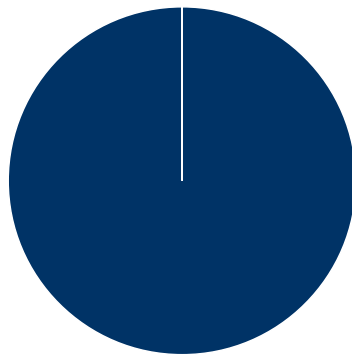

PARTICIPACIÓN EN TESIS

Histórico de Colaboraciones en Tesis

■ Licenciatura: 6 (100.00%)

#	Título del documento	Tipo de Tesis	Sinodales	Autores	Entidad	Año
1	Formas de la cultura : el graffiti y street art, una visión desde adentro	Tesis de Licenciatura	BENJAMIN RAFAEL GUTIERREZ,	JUAN CARLOS HUIDOBRO MARQUEZ, Valladares Fonseca, Gloria Esmeralda,	Facultad de Psicología,	2021
2	Budismo zen y psicología	Tesis de Licenciatura	MARIA DE LA CONCEPCION CONDE ALVAREZ,	BENJAMIN RAFAEL GUTIERREZ, CARIME HAGG HAGG, et al.	Facultad de Psicología,	2018
3	Música y arte callejero : etnografía sobre la identidad en músicos callejeros	Tesis de Licenciatura	BENJAMIN RAFAEL GUTIERREZ,	Bazán Santiago, Luis Eduardo,		2016
4	La imposición de la sexualidad adulta a niños y niñas mexicanos estudiantes de educación secundaria del estado de Guerrero y Estado de México	Tesis de Licenciatura	BENJAMIN RAFAEL GUTIERREZ,	Castro Alanis, Juan Carlos,	Facultad de Psicología,	2014