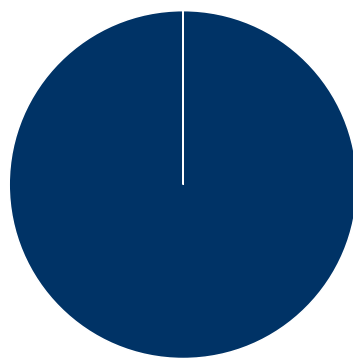

BENJAMIN RAFAEL GUTIERREZ

DOCENCIA IMPARTIDA

Histórico de docencia

Licenciatura: 51 (100.00%)

#	Nivel titulación	Asignatura	Entidad	Alumnos	Semestre
1	Licenciatura	INVESTIGACION EN EDUCACION	Facultad de Psicología	6	2023-2
2	Licenciatura	INDUCC.A LA INTERVEN.EN EDUCACION	Facultad de Psicología	6	2023-1
3	Licenciatura	EVALUAC.EN PSICOLOG.DE LA EDUCAC.	Facultad de Psicología	7	2023-1
4	Licenciatura	INTERVENC.EN PSICOLOGIA ESCOLAR I	Facultad de Psicología	1	2022-2
5	Licenciatura	INVESTIGACION EN EDUCACION	Facultad de Psicología	5	2022-2
6	Licenciatura	INDUCC.A LA INTERVEN.EN EDUCACION	Facultad de Psicología	6	2022-1
7	Licenciatura	EVALUAC.EN PSICOLOG.DE LA EDUCAC.	Facultad de Psicología	6	2022-1
8	Licenciatura	INVESTIGACION EN EDUCACION	Facultad de Psicología	5	2021-2
9	Licenciatura	INTERVENC.EN PSICOLOGIA ESCOLAR I	Facultad de Psicología	1	2021-2
10	Licenciatura	EVALUAC.EN PSICOLOG.DE LA EDUCAC.	Facultad de Psicología	6	2021-1
11	Licenciatura	INDUCC.A LA INTERVEN.EN EDUCACION	Facultad de Psicología	1	2021-1
12	Licenciatura	INVESTIGACION EN EDUCACION	Facultad de Psicología	2	2020-2
13	Licenciatura	INDUCC.A LA INTERVEN.EN EDUCACION	Facultad de Psicología	6	2020-1
14	Licenciatura	EVALUAC.EN PSICOLOG.DE LA EDUCAC.	Facultad de Psicología	8	2020-1
15	Licenciatura	INTERVEN.EN EDUCAC.EN LA DIVERSI. I	Facultad de Psicología	7	2019-2
16	Licenciatura	INVESTIGACION EN EDUCACION	Facultad de Psicología	3	2019-2
17	Licenciatura	INDUCC.A LA INTERVEN.EN EDUCACION	Facultad de Psicología	7	2019-1
18	Licenciatura	EVALUAC.EN PSICOLOG.DE LA EDUCAC.	Facultad de Psicología	7	2019-1
19	Licenciatura	INTERVEN.EN EDUCAC.EN LA DIVERSI. I	Facultad de Psicología	1	2018-2
20	Licenciatura	INVESTIGACION EN EDUCACION	Facultad de Psicología	7	2018-2
21	Licenciatura	INDUCC.A LA INTERVEN.EN EDUCACION	Facultad de Psicología	4	2018-1
22	Licenciatura	EVALUAC.EN PSICOLOG.DE LA EDUCAC.	Facultad de Psicología	4	2018-1
23	Licenciatura	TEORIA PSICOGENETICA CONSTRUCTIVIS.	Facultad de Psicología	47	2017-2
24	Licenciatura	TEORIA SOCIOCULTURAL	Facultad de Psicología	50	2017-2