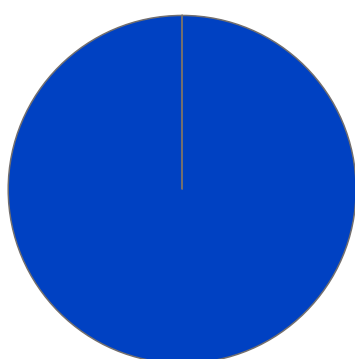

LIBROS Y CAPITULOS CON ISBN

Obras con registro ISBN

■ Libros completos: 4 (100.00%)

#	Título	Autores	Alcance	Año	ISBN
1	Violencia y salud mental	BENJAMIN RAFAEL GUTIERREZ RODOLFO RIVAS RUIZ BEATRIZ CERDA DE LA O et al.	Libro Completo	2020	9786078758005
2	Estudio sobre patrones de consumo de sustancias psicoactivas en población indígena residente y originaria de la Ciudad de México.	BENJAMIN RAFAEL GUTIERREZ JORGE AMETH VILLATORO VELAZQUEZ	Libro Completo	2015	9786074604917
3	Sujeto, trayectorias y ciudadanías. Reflexiones de los estudiantes del Diplomado Mundos Juveniles 2012.	BENJAMIN RAFAEL GUTIERREZ LUIS ANTONIO MATA ZUÑIGA	Libro Completo	2014	9786070252969
4	Colección Cuadernos SIJ Seminario de Investigación en Juventud	BENJAMIN RAFAEL GUTIERREZ LUIS ANTONIO MATA ZUÑIGA	Libro Completo	2014	9786070252907