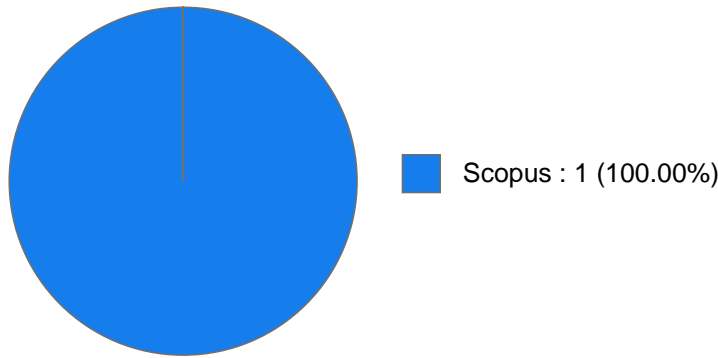

BENJAMIN RAFAEL GUTIERREZ

DOCUMENTOS EN REVISTAS

Histórico de Documentos

#	Título	Autores	Revista	Año
1	1968 [Reforzamiento cualitativamente variado: una replicación del experimento de Steinman (1968)]	ALICIA ROCA COGORDAN BENJAMIN RAFAEL GUTIERREZ RODRIGO BENAVIDES ZAPATA	Acta Comportament alia	2023