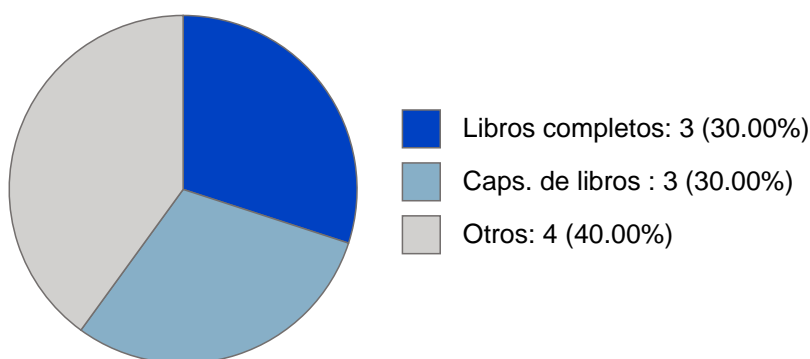

LIBROS Y CAPITULOS CON ISBN

Obras con registro ISBN

#	Título	Autores	Alcance	Año	ISBN
1	Manual De Argumentación En La Literatura	DOMINGO ALBERTO VITAL DIAZ ALFREDO BARRIOS HERNANDEZ AXEL ARTURO BARCELO ASPEITIA et al.	Libro Completo	2022	9786073057554
2	Manual de argumentación en la literatura	MARGARITA PALACIOS SIERRA LUZ AURORA PIMENTEL ANDUIZA MAURICIO HARDIE BEUCHOT PUENTE et al.	Libro Completo	2021	9786073041690
3	Notions of Relevance for Classical Logic	JESUS RAYMUNDO MORADO ESTRADA	Proceedin gs Paper	2015	9789521068508
4	Lógica y compromiso moral	JESUS RAYMUNDO MORADO ESTRADA	Capítulo de un Libro	2013	9786074143577
5	Logical Constanthood	JESUS RAYMUNDO MORADO ESTRADA	Proceedin gs Paper	2012	9788498879391
6	Seis Usos de la Argumentación	JESUS RAYMUNDO MORADO ESTRADA	Proceedin gs Paper	2012	9788498879391
7	Logicas, Logicas	JESUS RAYMUNDO MORADO ESTRADA	Capítulo de un Libro	2011	9788498792515