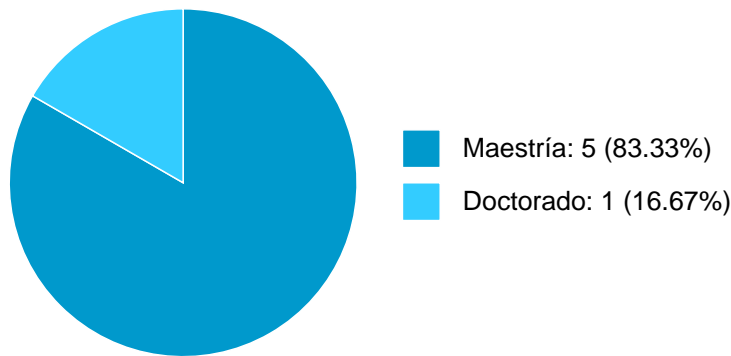

PARTICIPACIÓN EN TESIS

Histórico de Colaboraciones en Tesis

#	Título del documento	Tipo de Tesis	Sinodales	Autores	Entidad	Año
1	Del lenguaje natural al lenguaje formal : ventajas y desventajas de la formalización de argumentos en filosofía	Tesis de Maestría	JESUS RAYMUNDO MORADO ESTRADA,	Reyes López, Inti,	Instituto de Investigaciones Filosóficas,	2016
2	Argumentos gödelianos : clasificación y condiciones de evaluación	Tesis de Maestría	JESUS RAYMUNDO MORADO ESTRADA,	Peralta del Riego, Víctor Manuel,	Instituto de Investigaciones Filosóficas,	2016
3	Intenciones : revisión y no-monotonicidad	Tesis de Doctorado	AXEL ARTURO BARCELO ASPEITIA,	FRANCISCO HERNANDEZ QUIROZ, JESUS RAYMUNDO MORADO ESTRADA, et al.	Facultad de Ciencias, Instituto de Investigaciones Filosóficas,	2014
4	Lógica y proceso judicial	Tesis de Maestría	JESUS RAYMUNDO MORADO ESTRADA,	Haddad Bernat, Pedro Humberto,	Instituto de Investigaciones Filosóficas,	2011
5	Logica y ontologia : ¿es posible liberar a la logica clasica de sus supuestos de existencia?	Tesis de Maestría	JESUS RAYMUNDO MORADO ESTRADA,	Hernández Deciderio, Gabriela,		2007