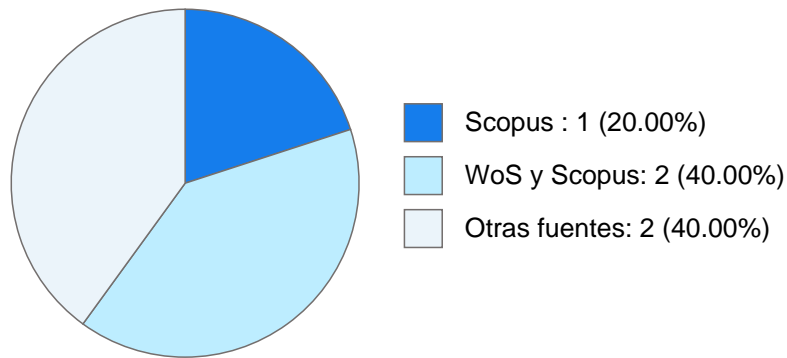

DOCUMENTOS EN REVISTAS

Histórico de Documentos

#	Título	Autores	Revista	Año
1	Provided You're not Trivial: Adding Defaults and Paraconsistency to a Formal Model of Explanation	DAVID GAYTAN CABRERA JESUS RAYMUNDO MORADO ESTRADA D'Ottaviano I.M.L.	Trends In Logic Studia Logica Library	2018
2	Funciones básicas del discurso argumentativo	JESUS RAYMUNDO MORADO ESTRADA	Revista Iberoamericana De Argumentación	2013
3	¿Por qué y para quién la lógica?	JESUS RAYMUNDO MORADO ESTRADA	Cuadernos Ucab	2008