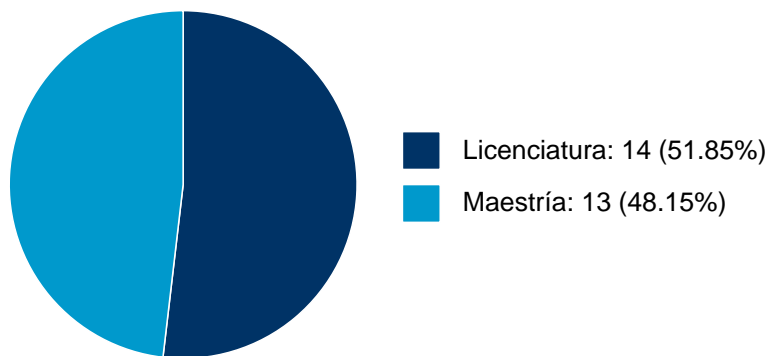

Sistema Integral de Información Académica
Dirección General de Evaluación Institucional
Reporte de Producción Académica

JESUS RAYMUNDO MORADO ESTRADA

6	Normas derrotables	Tesis de Maestría	JESUS RAYMUNDO MORADO ESTRADA,	Pazos López, Maria Ines,	1998
---	--------------------	-------------------	--------------------------------	--------------------------	------

DOCENCIA IMPARTIDA

Histórico de docencia

#	Nivel titulación	Asignatura	Entidad	Alumnos	Semestre
1	Licenciatura	PROBLEMAS DE LOGICA	Facultad de Filosofía y Letras	5	2023-2
2	Licenciatura	PROBLEMAS DE LOGICA	Facultad de Filosofía y Letras	11	2022-1
3	Licenciatura	PROBLEMAS DE LOGICA	Facultad de Filosofía y Letras	5	2021-2
4	Licenciatura	PROBLEMAS DE LOGICA	Facultad de Filosofía y Letras	10	2021-1
5	Licenciatura	PROBLEMAS DE LOGICA	Facultad de Filosofía y Letras	7	2020-2
6	Maestría	SEMINARIO DE TEMAS SELECTOS DE LÓGICA RIGOR Y FALIBILIDAD EN CIENCIA	Facultad de Filosofía y Letras	1	2020-1
7	Maestría	SEMINARIO DE TEMAS SELECTOS DE FILOSOFÍA DE LAS MATEMÁTICAS Y LÓGICA DE LA CIENCIA I RIGOR Y FIABILIDAD EN CIENCIA	Facultad de Filosofía y Letras	5	2020-1
8	Licenciatura	PROBLEMAS DE LOGICA	Facultad de Filosofía y Letras	14	2018-1
9	Maestría	LÓGICA 2	Facultad de Filosofía y Letras	11	2017-2
10	Licenciatura	LOGICA 1	Facultad de Filosofía y Letras	29	2017-1