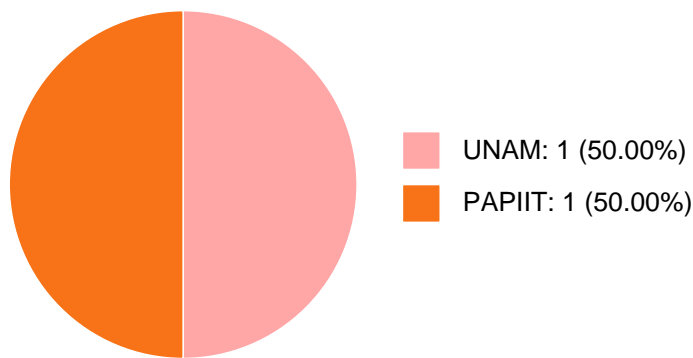

PARTICIPACIÓN EN PROYECTOS

Histórico de participación en proyectos

#	Nombre	Participantes	Fuente	Fecha inicio	Fecha fin
1	Lógica y Argumentación.	JESUS RAYMUNDO MORADO ESTRADA	Presupuesto de la UNAM asignado a la Dependencia	01-01-2016	31-12-2025
2	Lógicas no clásicas y argumentación en ciencias.	JESUS RAYMUNDO MORADO ESTRADA	Recursos PAPIIT	01-01-2019	31-12-2021