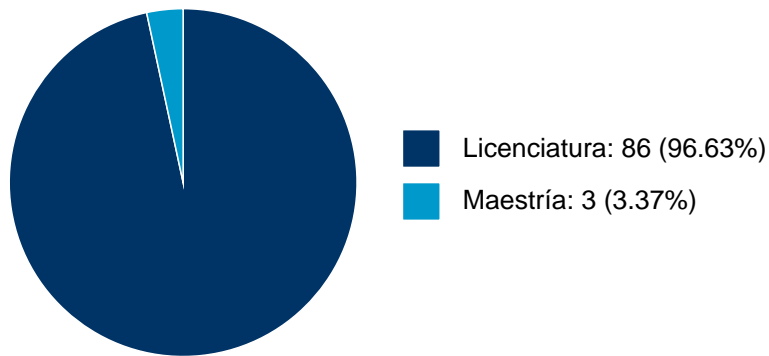

DOCENCIA IMPARTIDA

Histórico de docencia

#	Nivel titulación	Asignatura	Entidad	Alumnos	Semestre
1	Licenciatura	HISTORIA DE AMERICA LATINA	Facultad de Estudios Superiores "Acatlán"	1	2023-2
2	Licenciatura	SOCIOLOGIA DE LA EDUCACION	Facultad de Estudios Superiores "Acatlán"	43	2023-2
3	Licenciatura	HISTORIA DE AMERICA LATINA	Facultad de Estudios Superiores "Acatlán"	30	2023-2
4	Licenciatura	PENSAM.POLIT.Y ECONOM.ANALIS.EDUCAC	Facultad de Estudios Superiores "Acatlán"	42	2023-1
5	Licenciatura	TEORIA POLITICA CONTEMPORANEA	Facultad de Estudios Superiores "Acatlán"	4	2023-1
6	Licenciatura	TEORIA POLITICA CONTEMPORANEA	Facultad de Estudios Superiores "Acatlán"	1	2023-1
7	Licenciatura	HISTORIA DE AMERICA LATINA	Facultad de Estudios Superiores "Acatlán"	37	2022-2
8	Licenciatura	SOCIOLOGIA DE LA EDUCACION	Facultad de Estudios Superiores "Acatlán"	43	2022-2
9	Licenciatura	TEORIA POLITICA CONTEMPORANEA	Facultad de Estudios Superiores "Acatlán"	7	2022-1
10	Licenciatura	PENSAM.POLIT.Y ECONOM.ANALIS.EDUCAC	Facultad de Estudios Superiores "Acatlán"	37	2022-1
11	Licenciatura	HISTORIA CONTEMPORANEA (OCCIDENT.)	Facultad de Estudios Superiores "Acatlán"	36	2021-2