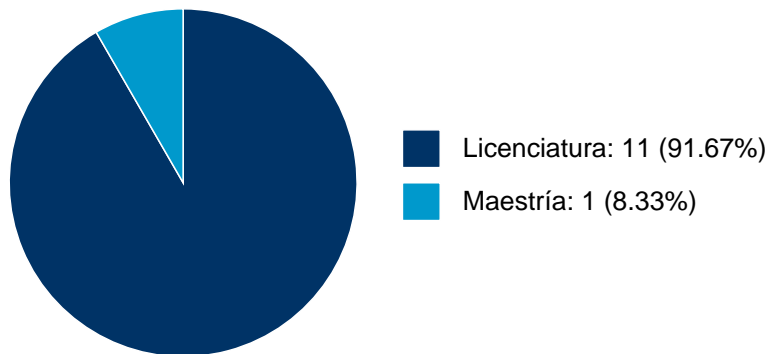

PARTICIPACIÓN EN TESIS

Histórico de Colaboraciones en Tesis

#	Título del documento	Tipo de Tesis	Sinodales	Autores	Entidad	Año
1	Estudio comparativo de los institutos de evaluación educativa : España, Argentina y México : sus logros y perspectivas	Tesis de Maestría	JUAN BRAVO ZAMUDIO,	MARCOS MIZERIT KOSTELEC, Vázquez Eulogio, Lázaro,	Facultad de Estudios Superiores "Acatlán",	2015
2	Análisis y perspectivas de un cambio de régimen 1988-2003	Tesis de Licenciatura	JUAN BRAVO ZAMUDIO,	Jesús Arenas, Martín Israel de,	Facultad de Estudios Superiores "Acatlán",	2010
3	Legitimidad y geocultura : el nacimiento de la ideología dominante en el moderno sistema mundial (largo siglo XVI)	Tesis de Licenciatura	JUAN BRAVO ZAMUDIO,	López Ibarra, Omar,	Facultad de Estudios Superiores "Acatlán",	2009
4	La lucha por el espacio político en México y el proceso de democratización	Tesis de Licenciatura	JUAN BRAVO ZAMUDIO,	Andoaga Galindo, Jonathan Jhoel,	Facultad de Estudios Superiores "Acatlán",	2009
5	Suficiencias e insuficiencias de la educación media y superior del estado de Chiapas : un plan para su desarrollo	Tesis de Licenciatura	JUAN BRAVO ZAMUDIO,	Pérez Pérez, Florentino,	Facultad de Estudios Superiores "Acatlán",	2008