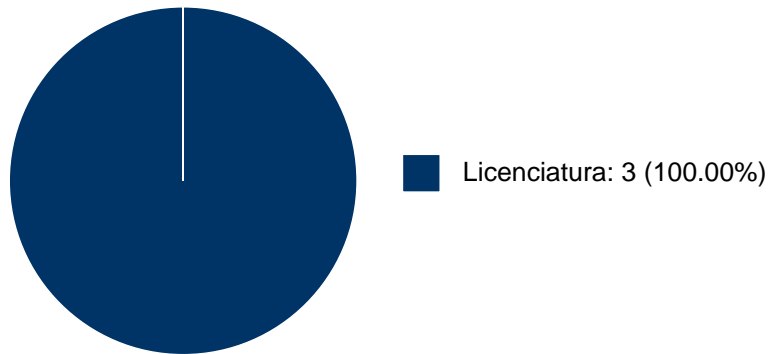

PARTICIPACIÓN EN TESIS

Histórico de Colaboraciones en Tesis

#	Título del documento	Tipo de Tesis	Sinodales	Autores	Entidad	Año
1	"Estimación de la desigualdad mediante imágenes satelitales de la zona metropolitana de la Ciudad de México, 2015 y 2020"	Tesis de Licenciatura	DELFINO VARGAS CHANES,	Amieva Rodríguez, Daniel,	Coordinación y Consejo Técnico de Humanidades, Programa Universitario de Estudios del Desarrollo,	2022
2	La movilidad social en la Ciudad de México : una aproximación desde el modelado estructural	Tesis de Licenciatura	DELFINO VARGAS CHANES,	Sánchez Flores, Julio Norberto,	Coordinación y Consejo Técnico de Humanidades, Programa Universitario de Estudios del Desarrollo,	2020
3	Modelado estructural con variables latentes en ciencias sociales	Tesis de Licenciatura	DELFINO VARGAS CHANES,	Cordero Alba, Miguel Angel,	Coordinación y Consejo Técnico de Humanidades, Programa Universitario de Estudios del Desarrollo,	2015