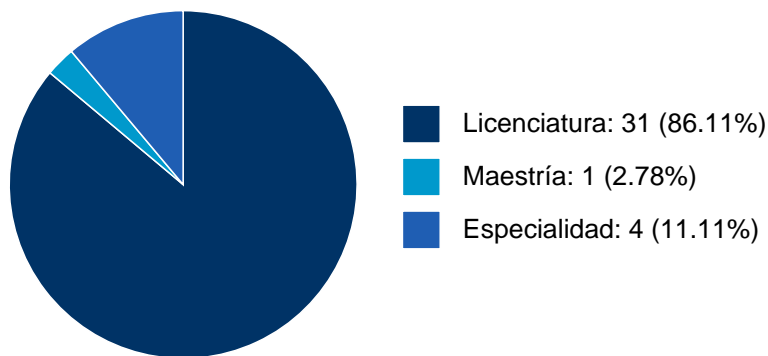

DELFINO VARGAS CHANES

DOCENCIA IMPARTIDA

Histórico de docencia

#	Nivel titulación	Asignatura	Entidad	Alumnos	Semestre
1	Licenciatura	TRABAJO PARA EXAMEN PROF.III	Facultad de Economía	2	2023-2
2	Licenciatura	ECO.CUA.ECONOMETRIA I	Facultad de Economía	39	2023-1
3	Licenciatura	TRABAJO PARA EXAMEN PROF.II	Facultad de Economía	2	2023-1
4	Licenciatura	ESTADISTICA	Facultad de Economía	40	2022-2
5	Licenciatura	TRABAJO PARA EXAMEN PROF.I	Facultad de Economía	2	2022-2
6	Licenciatura	TRABAJO PARA EXAMEN PROF.III	Facultad de Economía	2	2022-2
7	Licenciatura	TRABAJO PARA EXAMEN PROF.I	Facultad de Economía	2	2022-1
8	Licenciatura	TRABAJO PARA EXAMEN PROF.II	Facultad de Economía	2	2022-1
9	Licenciatura	ECO.CUA.ECONOMETRIA I	Facultad de Economía	39	2022-1
10	Maestría	TEMAS SELECTOS DE ESTADÍSTICA II MODELOS CON VARIANTES LATENTES PARA DATOS DE SECCION TRANSVERSAL Y LONGITUDINAL	Facultad de Ciencias	3	2021-2
11	Licenciatura	ESTADISTICA	Facultad de Economía	40	2021-2
12	Licenciatura	TRABAJO PARA EXAMEN PROF.I	Facultad de Economía	3	2021-2
13	Licenciatura	TRABAJO PARA EXAMEN PROF.III	Facultad de Economía	1	2021-1
14	Licenciatura	ECO.CUA.ECONOMETRIA I	Facultad de Economía	40	2021-1
15	Licenciatura	ECO.CUA.ECONOMETRIA I	Facultad de Economía	46	2020-1
16	Licenciatura	TRABAJO PARA EXAMEN PROF.II	Facultad de Economía	1	2020-1