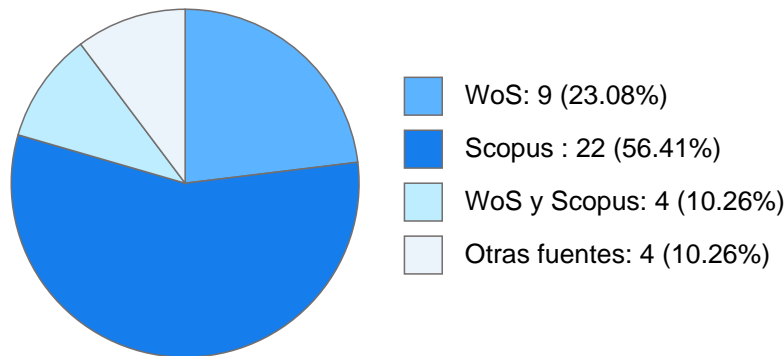

DOCUMENTOS EN REVISTAS

Histórico de Documentos

#	Título	Autores	Revista	Año
1	Un año de contagio municipal por el SARS-CoV-2 en México: Análisis jerárquico-espacial bayesiano	DELFINO VARGAS CHANES Nájera H. Cortés F.	Estudios Sociológicos	2023
2	Perception of social prosperity in indigenous tourism destinations in Mexico: The mediator effect of competitiveness of the destinations	DELFINO VARGAS CHANES Jorge Luis Ramos-García Arcelia Toledo-Lopez	Cogent Business & Management	2023
3	Preface	LUKASZ ZBIGNIEW CZARNECKI DELFINO VARGAS CHANES	Quality Of Life In Asia	2023
4	Job Satisfaction and Guanxi	LUKASZ ZBIGNIEW CZARNECKI DELFINO VARGAS CHANES	Quality Of Life In Asia	2023
5	Introduction to Chinese Society and the Study	LUKASZ ZBIGNIEW CZARNECKI DELFINO VARGAS CHANES	Quality Of Life In Asia	2023
6	Life Satisfaction Over Time, 2010?2018	LUKASZ ZBIGNIEW CZARNECKI DELFINO VARGAS CHANES	Quality Of Life In Asia	2023
7	Interplay Between Life and Job Satisfaction	LUKASZ ZBIGNIEW CZARNECKI DELFINO VARGAS CHANES	Quality Of Life In Asia	2023
8	Life and Job Satisfaction in Parallel	LUKASZ ZBIGNIEW CZARNECKI DELFINO VARGAS CHANES	Quality Of Life In Asia	2023
9	General Conclusion	LUKASZ ZBIGNIEW CZARNECKI DELFINO VARGAS CHANES	Quality Of Life In Asia	2023