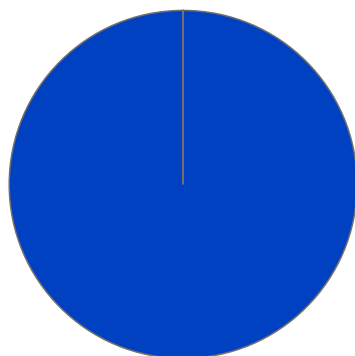

Sistema Integral de Información Académica
Dirección General de Evaluación Institucional
Reporte de Producción Académica

DELFINO VARGAS CHANES

21	Diabetes as a consequence of work?family conflicts and gender violence inc México	LUKASZ ZBIGNIEW CZARNECKI DELFINO VARGAS CHANES	Contemporary Perspectives in Family Research	2018
22	Public Spaces in Mexico as a Social Cohesion Promoters: An structural modeling perspective	DELFINO VARGAS CHANES	Well-Being And Social Policy	2014
23	Perspectiva de los prestadores de servicios con respecto a los distintivos de calidad de Sector y su contribución a la competitividad	DELFINO VARGAS CHANES	The Anáhuac Journal	2014
24	Análisis de las trayectorias de la marginación municipal en México de 1990 a 2010	DELFINO VARGAS CHANES Cortés F.	Estudios Sociológicos	2014
25	¿Cómo medir a las clases medias?	DELFINO VARGAS CHANES	México Social	2013
26	Merino, Maria & Vargas, Delfino. (2012). How Consumers Perceive Globalization: A Multilevel Approach. Journal of Business Research (publicado)	DELFINO VARGAS CHANES	J BUS RES	2012

LIBROS Y CAPITULOS CON ISBN

Obras con registro ISBN

■ Libros completos: 35 (100.00%)

#	Título	Autores	Alcance	Año	ISBN
1	Las políticas sociales en México	ROLANDO CORDERA CAMPOS MARIO LUIS FUENTES ALCALA HUGO ALEJANDRO CONCHA CANTU et al.	Libro Completo	2022	9786070312700
2	Violencias, pobreza y desigualdad	DELFINO VARGAS CHANES MARIO LUIS FUENTES ALCALA ENRIQUE MAURICIO PADRON INNAMORATO et al.	Libro Completo	2022	9786073061414
3	Las políticas sociales en México	ROLANDO CORDERA CAMPOS MARIO LUIS FUENTES ALCALA HUGO ALEJANDRO CONCHA CANTU et al.	Libro Completo	2022	9786073063616
4	Aspectos Metodológicos Para La Investigación Social: Modelos De Ecuaciones Estructurales	DELFINO VARGAS CHANES CESAREO ESTRADA RODRIGUEZ FERNANDO ALBERTO CORTES CACERES et al.	Libro Completo	2021	9786073046206