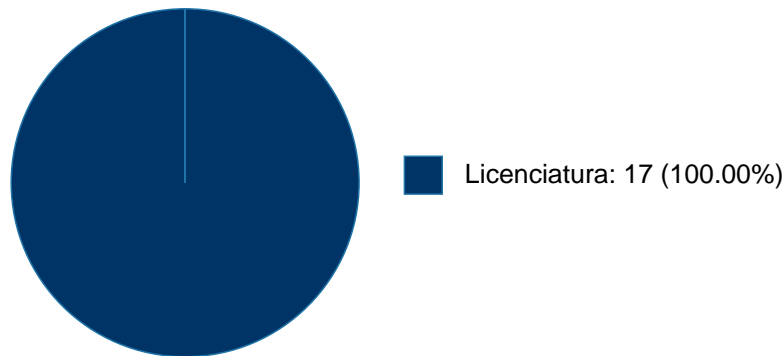

ADRIAN MELLADO CABRERA

PARTICIPACIÓN EN PROYECTOS

No se encuentran registros en la base de datos de SISEPRO asociados a:

ADRIAN MELLADO CABRERA

PARTICIPACIÓN EN TESIS

Histórico de Colaboraciones en Tesis

#	Título del documento	Tipo de Tesis	Sinodales	Autores	Entidad	Año
1	Aprendiendo a vivir la fase V del cáncer infantil : intervención psicoterapéutica en el duelo familiar : una mirada narrativa	Tesis de Licenciatura	ROSA ISABEL GARCIA LEDESMA,	GUADALUPE CONCEPCION MELENDEZ CAMPOS, ADRIAN MELLADO CABRERA, et al.	Facultad de Estudios Superiores "Iztacala",	2012
2	Niveles de estrés y estrategias de afrontamiento empleadas en pacientes con insuficiencia renal crónica	Tesis de Licenciatura	MARIA SALOME ANGELES ESCAMILLA,	ROSA ISABEL GARCIA LEDESMA, ADRIAN MELLADO CABRERA, et al.	Facultad de Estudios Superiores "Iztacala",	2012
3	Muerte de un ser querido : experiencia del que se queda	Tesis de Licenciatura	LUCINA JIMENEZ VEGA,	ADRIAN MELLADO CABRERA, Guzman Martinez, Julio Cesar,		2007