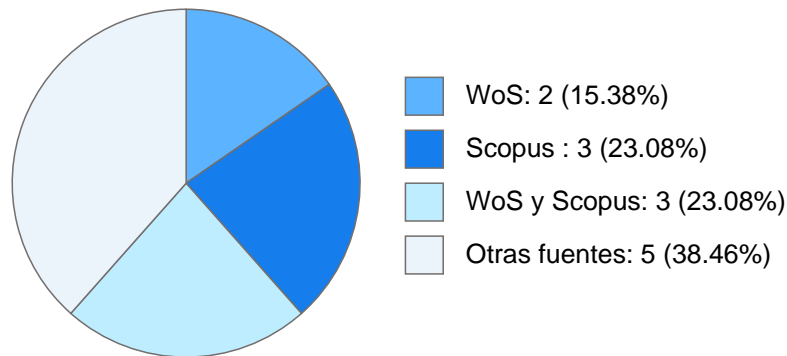

DOCUMENTOS EN REVISTAS

Histórico de Documentos

#	Título	Autores	Revista	Año
1	OF TIMES AND TIDES: SOCIAL CONSTRUCTION OF TIME AMONG SMALL SCALE FISHERMEN IN THE SOUTH OF CHILE. THE CASE OF CHIOLE	GUADALUPE VALENCIA GARCIA Álvarez A.D. Ther-Ríos F. et al.	CHUNGARA-REVISTA DE ANTHROPOLOGIA CHILENA	2020
2	El ceich: la interdisciplina como acto dialógico	GUADALUPE VALENCIA GARCIA	Revista Mexicana De Sociología	2020
3	Remembrances of the Future and the Future of Remembrances. Brief Reflections on the Uses of the Past	GUADALUPE VALENCIA GARCIA	REVISTA DE ESTUDIOS SOCIALES	2018
4	ASPECTOS SOCIOLÓGICOS Y FENOMENOLÓGICOS EN EL ANÁLISIS DEL TIEMPO	GUADALUPE VALENCIA GARCIA	Acta Sociológica	2009
5	PRESENTACIÓN	GUADALUPE VALENCIA GARCIA	Acta Sociológica	2009
6	PRINCIPIOS EPISTÉMICOS Y METÁFORAS FECUDNAS. UNA PROPUESTA PARA EL ANÁLISIS TRANSDISCIPLINARIO DEL TIEMPO SOCIAL	GUADALUPE VALENCIA GARCIA	Acta Sociológica	2009
7	ACTA SOCIOLOGICA. TIEMPO SOCIAL	GUADALUPE VALENCIA GARCIA	Acta Sociológica	2009