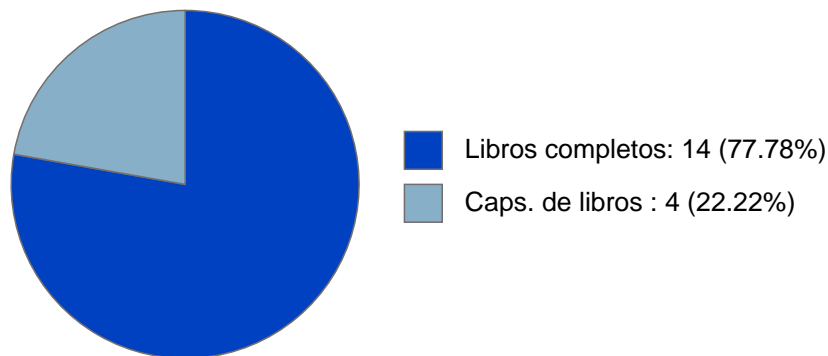

LIBROS Y CAPITULOS CON ISBN

Obras con registro ISBN

#	Título	Autores	Alcance	Año	ISBN
1	Compartir el tiempo	MONICA GUITIAN GALAN RAUL HERNAN CONTRERAS ROMAN ANA RUTH ESCOTO CASTILLO et al.	Libro Completo	2022	978607306428 6
2	Futuros en disputa	GUADALUPE VALENCIA GARCIA MONICA GUITIAN GALAN RAUL HERNAN CONTRERAS ROMAN et al.	Libro Completo	2022	9786073068222
3	En la cresta de la ola	GUADALUPE VALENCIA GARCIA FERNANDO GONZALEZ GONZALEZ EUGENIA ALLIER MONTAÑO et al.	Libro Completo	2020	9786073032889
4	En la cresta de la ola	GUADALUPE VALENCIA GARCIA EUGENIA ALLIER MONTAÑO CESAR IVAN VILCHIS ORTEGA et al.	Libro Completo	2020	9786073039543