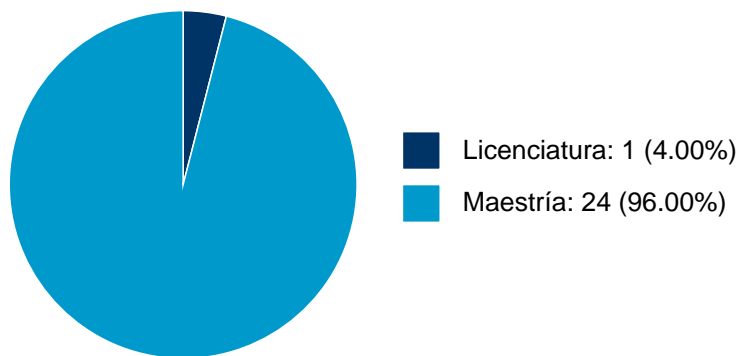

DOCENCIA IMPARTIDA

Histórico de docencia

#	Nivel titulación	Asignatura	Entidad	Alumnos	Semestre
1	Maestría	ESTUDIOS DE LA CULTURA Y DIVERSIDAD DE AMÉRICA LATINA	Facultad de Filosofía y Letras	14	2023-2
2	Maestría	T.I.-CULTURA, PROCESOS IDENTITARIOS, ARTÍSTICOS Y CULTURA POLÍTICA EN AMÉRICA LATINA Y EL CARIBE	Facultad de Filosofía y Letras	10	2023-1
3	Maestría	ESTUDIOS DE LA CULTURA Y DIVERSIDAD DE AMÉRICA LATINA	Facultad de Filosofía y Letras	11	2022-2
4	Maestría	T.I.-CULTURA, PROCESOS IDENTITARIOS, ARTÍSTICOS Y CULTURA POLÍTICA EN AMÉRICA LATINA Y EL CARIBE	Facultad de Filosofía y Letras	7	2022-1
5	Maestría	ESTUDIOS DE LA CULTURA Y DIVERSIDAD DE AMÉRICA LATINA	Facultad de Filosofía y Letras	18	2021-2
6	Maestría	T.I.-CULTURA, PROCESOS IDENTITARIOS, ARTÍSTICOS Y CULTURA POLÍTICA EN AMÉRICA LATINA Y EL CARIBE	Facultad de Filosofía y Letras	6	2021-1
7	Maestría	T. I.-CULTURA, PROCESOS IDENTITARIOS, ARTISTICOS Y CULTURA POLITICA EN AMERCA LATINA Y EL CARIBE	Facultad de Filosofía y Letras	17	2018-1
8	Maestría	T. I.-CULTURA, PROCESOS IDENTITARIOS, ARTISTICOS Y CULTURA POLITICA EN AMERCA LATINA Y EL CARIBE-394697	Facultad de Filosofía y Letras	7	2017-1