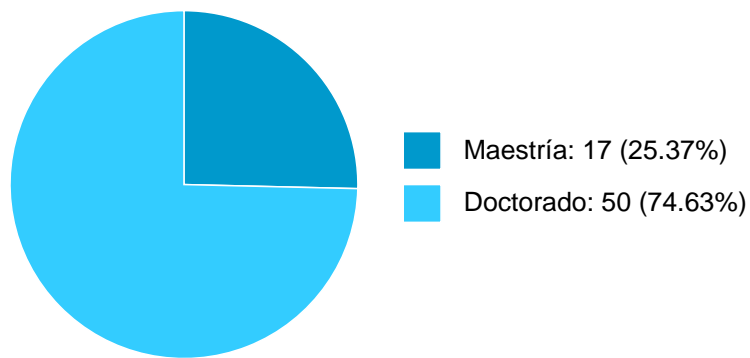

**GUADALUPE VALENCIA GARCIA**

**TUTORIAS EN POSGRADO**

**Histórico de tutorías en posgrado**

#	Entidad	Nivel	Plan de estudios	Año	Semestre
1	Centro de Investigaciones Interdisciplinarias en Ciencias y Humanidades	Maestría	Maestría en Estudios Latinoamericanos	2021	2021-2
2	Centro de Investigaciones Interdisciplinarias en Ciencias y Humanidades	Doctorado	Doctorado en Estudios Latinoamericanos	2021	2021-2
3	Centro de Investigaciones Interdisciplinarias en Ciencias y Humanidades	Doctorado	Doctorado en Estudios Latinoamericanos	2020	2021-1
4	Facultad de Filosofía y Letras	Doctorado	Doctorado en Estudios Latinoamericanos	2019	2019-2
5	Instituto de Investigaciones Económicas	Doctorado	Doctorado en Estudios Latinoamericanos	2018	2018-2
6	Facultad de Filosofía y Letras	Doctorado	Doctorado en Estudios Latinoamericanos	2018	2018-2
7	Facultad de Filosofía y Letras	Doctorado	Doctorado en Estudios Latinoamericanos	2018	2019-1
8	Facultad de Filosofía y Letras	Doctorado	Doctorado en Estudios Latinoamericanos	2017	2017-2
9	Facultad de Filosofía y Letras	Doctorado	Doctorado en Estudios Latinoamericanos	2017	2018-1