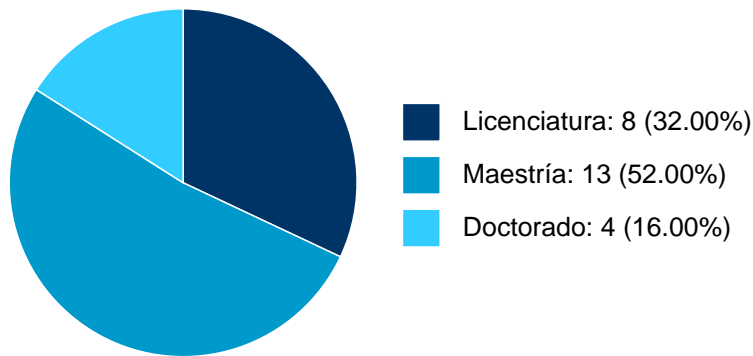

PARTICIPACIÓN EN TESIS

Histórico de Colaboraciones en Tesis

#	Título del documento	Tipo de Tesis	Sinodales	Autores	Entidad	Año
1	El conocimiento y el cuidado de sí y de los otros como problema fundamental de la filosofía : ABP desde la ética	Tesis de Maestría	SOLEDAD ALEJANDRA VELAZQUEZ ZARAGOZA,	Vargas Salazar, Rodrigo Vicente,	Escuela Nacional Preparatoria Plantel 8 "Miguel E. Schulz",	2022
2	La imagen : un medio de enseñanza-aprendizaje de la ética en el nivel medio superior	Tesis de Maestría	SOLEDAD ALEJANDRA VELAZQUEZ ZARAGOZA,	Hernández Guerrero, Lucía Selene,	Escuela Nacional Preparatoria Plantel 8 "Miguel E. Schulz",	2021