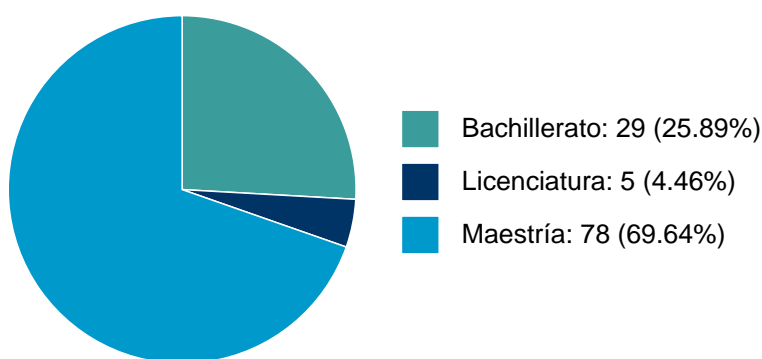

Sistema Integral de Información Académica
Dirección General de Evaluación Institucional
Reporte de Producción Académica

sia SOLEDAD ALEJANDRA VELAZQUEZ ZARAGOZA

25	La enseñanza de la estética en el Colegio de Ciencias y Humanidades : propuesta de programa	Tesis de Licenciatura	SOLEDAD ALEJANDRA VELAZQUEZ ZARAGOZA,	Ramirez Velazquez, Julian,	2000
----	--	--------------------------	---	----------------------------------	------

DOCENCIA IMPARTIDA

Histórico de docencia

#	Nivel titulación	Asignatura	Entidad	Alumnos	Semestre
1	Maestría	FILOSOFÍA - DIDÁCTICA DE LA FILOSOFÍA	Facultad de Estudios Superiores "Acatlán"	5	2023-2
2	Maestría	SEMINARIO DE TEMAS SELECTOS DE EPISTEMOLOGÍA HISTORIA DE LA FILOSOFÍA. FILOSOFÍA NATURAL EN LA MODERNIDAD: ANTECEDENTES Y PROSPECTIVA	Facultad de Filosofía y Letras	3	2023-1
3	Maestría	SEMINARIO DE TEMAS SELECTOS DE METAFÍSICA HISTORIA DE LA FILOSOFÍA. FILOSOFÍA NATURAL EN LA MODERNIDAD: ANTECEDENTES Y PROSPECTIVA	Facultad de Filosofía y Letras	2	2023-1
4	Maestría	SESIONES DE TUTORÍA Y TRABAJO PARA LA OBTENCIÓN DEL GRADO III	Facultad de Estudios Superiores "Acatlán"	1	2023-1
5	Bachillerato	LOGICA	Escuela Nacional Preparatoria Plantel 8 "Miguel E. Schulz"	50	2023-0
6	Bachillerato	LOGICA	Escuela Nacional Preparatoria Plantel 8 "Miguel E. Schulz"	47	2023-0
7	Bachillerato	HISTORIA DE LAS DOCTR.FILOS.	Escuela Nacional Preparatoria Plantel 8 "Miguel E. Schulz"	25	2023-0