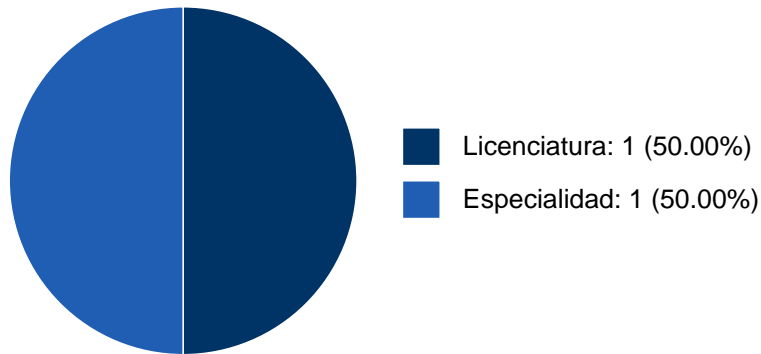

PARTICIPACIÓN EN TESIS

Histórico de Colaboraciones en Tesis

#	Título del documento	Tipo de Tesis	Sinodales	Autores	Entidad	Año
1	La percepción de otra realidad : usos del pretérito imperfecto de subjuntivo con conjunciones y locuciones concesivas en ELE	Tesis de Especialidad	MARIA DEL CARMEN KOLEFF OSORIO,	Suárez Espinosa, Raúl Óscar,	Centro de Enseñanza para Extranjeros,	2020
2	Comportamiento aspectual y de fases de los predicados en español que aceptan la presencia de se culminativo	Tesis de Licenciatura	MARIA DEL CARMEN KOLEFF OSORIO,	Paz López, Iovanka Nichte de,	Centro de Enseñanza para Extranjeros,	2015