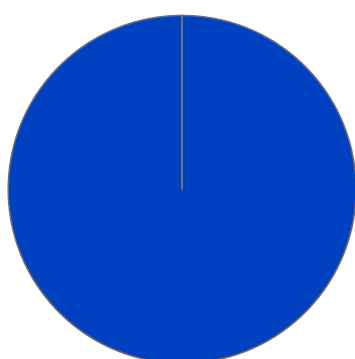

Obras con registro ISBN

■ Libros completos: 4 (100.00%)

#	Título	Autores	Alcance	Año	ISBN
1	Orientaciones Didácticas Para Profesores De Ele	ROSA AMERICA DELGADO ESPINOZA MARIA DEL CARMEN KOLEFF OSORIO ERIKA ERDELY RUIZ et al.	Libro Completo	2020 5	978607303088
2	Dicho y hecho 2	MARIA DEL CARMEN KOLEFF OSORIO MARIA TERESA HERNANDEZ SANCHEZ MARIA ELENA SANCHEZ SANCHEZ	Libro Completo	2014	9786070257971
3	Dicho y hecho 2. Español como lengua extranjera	EMMA YOLANDA JIMENEZ LLAMAS MARIA DEL CARMEN KOLEFF OSORIO	Libro Completo	2014	9786070252971
4	6° Simposio Internacional. Interculturalidad y Globalización	MARIA CRISTINA SIMON RUIZ MARIA DEL CARMEN KOLEFF OSORIO MARCELA NIETO RODRIGUEZ et al.	Libro Completo	2009	9786070206795