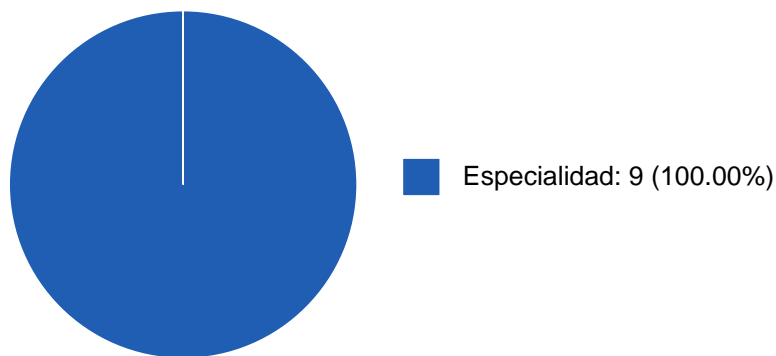

DOCENCIA IMPARTIDA

Histórico de docencia

#	Nivel titulación	Asignatura	Entidad	Alumnos	Semestre
1	Especialidad	ASPECTOS GRAMATICALES ESPECIFICOS EN LA ENSEÑANZA DEL ESPAÑOL	Centro Peninsular en Humanidades y Ciencias Sociales en Mérida, Yucatán	8	2018-1
2	Especialidad	ASPECTOS GRAMATICALES ESPECIFICOS EN LA ENSEÑANZA DEL ESPAÑOL-392992	Escuela Nacional de Lenguas, Lingüísticas y Traducción	8	2017-1
3	Especialidad	ASPECTOS GRAMATICALES ESPECIFICOS EN LA ENSEÑANZA DEL ESPAÑOL	Centro de Enseñanza de Lenguas Extranjeras	14	2016-1
4	Especialidad	ASPECTOS GRAMATICALES ESPECIFICOS EN LA ENSEÑANZA DEL ESPAÑOL	Centro de Enseñanza de Lenguas Extranjeras	10	2015-1
5	Especialidad	ASPECTOS GRAMATICALES ESPECIFICOS EN LA ENSEÑANZA DEL ESPAÑOL	Centro de Enseñanza de Lenguas Extranjeras	17	2013-1
6	Especialidad	MORFOSINTAXIS	Centro de Enseñanza de Lenguas Extranjeras	12	2012-2
7	Especialidad	ASPECTOS GRAMATICALES ESPECIFICOS EN LA ENSEÑANZA DEL ESPAÑOL	Centro de Enseñanza de Lenguas Extranjeras	10	2012-1
8	Especialidad	ASPECTOS GRAMATICALES ESPECIFICOS EN LA ENSEÑANZA DEL ESPAÑOL	Centro de Enseñanza de Lenguas Extranjeras	14	2011-1
9	Especialidad	ASPECTOS GRAMATICALES ESPECIFICOS EN LA ENSEÑANZA DEL ESPAÑOL	Centro de Enseñanza de Lenguas Extranjeras	11	2010-1