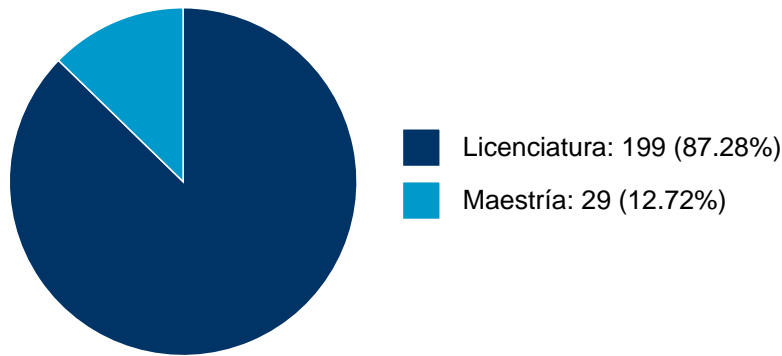

JOSE GERARDO GUIZAR BERMUDEZ

DOCENCIA IMPARTIDA

Histórico de docencia

#	Nivel titulación	Asignatura	Entidad	Alumnos	Semestre
1	Licenciatura	ARQUITEC.BARROCA MEXICO-IBEROAMERIC	Facultad de Arquitectura	51	2024-2
2	Licenciatura	ARQUEOLOGIA DEL HABITAT II	Facultad de Arquitectura	75	2024-2
3	Licenciatura	HISTORIA DE LA ARQUITECTURA II	Facultad de Arquitectura	40	2024-2
4	Licenciatura	HISTORIA DE LA ARQUITECTURA II	Facultad de Arquitectura	39	2024-2
5	Licenciatura	HISTORIA DE LA ARQUITECTURA II	Facultad de Arquitectura	52	2024-2
6	Maestría	A4.TEMAS SELECTOS DE REHABILITACIÓN DE PATRIMONIO ARQUITECTÓNICO I BASES PARA LA DOCUMENTACIÓN Y REGISTRO DEL PATRIMONIO ARQUITECTÓNICO	Facultad de Arquitectura	9	2024-1
7	Licenciatura	ARQUITEC.BARROCA MEXICO-IBEROAMERIC	Facultad de Arquitectura	54	2024-1
8	Licenciatura	ARQUEOLOGIA DEL HABITAT I	Facultad de Arquitectura	75	2024-1
9	Licenciatura	ARQUEOLOGIA DEL HABITAT II	Facultad de Arquitectura	24	2024-1
10	Licenciatura	HISTORIA DE LA ARQUITECTURA I	Facultad de Arquitectura	31	2024-1
11	Licenciatura	HISTORIA DE LA ARQUITECTURA I	Facultad de Arquitectura	40	2024-1
12	Licenciatura	HISTORIA DE LA ARQUITECTURA II	Facultad de Arquitectura	19	2024-1
13	Licenciatura	ARQUITEC.BARROCA MEXICO-IBEROAMERIC	Facultad de Arquitectura	50	2023-2
14	Licenciatura	ARQUEOLOGIA DEL HABITAT I	Facultad de Arquitectura	2	2023-2
15	Licenciatura	ARQUEOLOGIA DEL HABITAT II	Facultad de Arquitectura	74	2023-2
16	Licenciatura	HISTORIA DE LA ARQUITECTURA I	Facultad de Arquitectura	9	2023-2
17	Licenciatura	HISTORIA DE LA ARQUITECTURA II	Facultad de Arquitectura	53	2023-2
18	Licenciatura	HISTORIA DE LA ARQUITECTURA II	Facultad de Arquitectura	50	2023-2