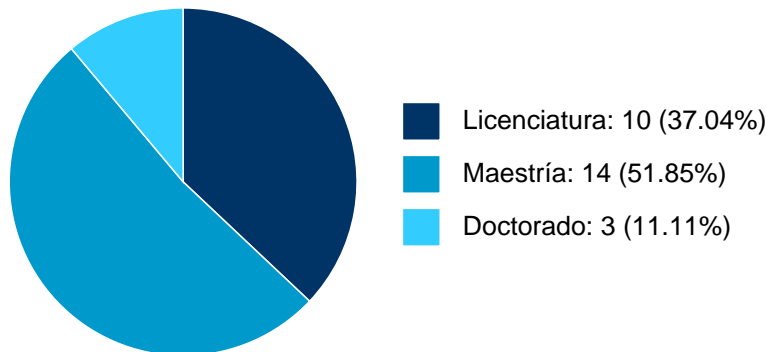

MARIA TERESA PADILLA LONGORIA

PARTICIPACIÓN EN TESIS

Histórico de Colaboraciones en Tesis

#	Título del documento	Tipo de Tesis	Sinodales	Autores	Entidad	Año
1	El cuerpo y el alma como configuración ontológica del hombre en el diálogo Fedón	Tesis de Licenciatura	MARIA TERESA PADILLA LONGORIA,	Aquino Rosales, Pablo de,	Facultad de Filosofía y Letras,	2022
2	Aproximación al problema de los phainomena como objeto de estudio de la metafísica en el pensamiento de Eduardo Nicol	Tesis de Maestría	MARIA TERESA PADILLA LONGORIA,	Santamaría Cruces, Perla Elisa,	Facultad de Filosofía y Letras,	2020
3	Lo que es y la exclusión : la concepción aristotélica de lo real y su trasfondo histórico	Tesis de Doctorado	MARIA TERESA PADILLA LONGORIA,	Alcocer Urueta, Ricardo,	Facultad de Filosofía y Letras,	2018
4	La facultad racional en la ética de Epicteto	Tesis de Maestría	MARIA TERESA PADILLA LONGORIA,	Pérez Silva, Marcelo,	Facultad de Filosofía y Letras,	2018
5	Luciano de samósata, filósofo cínico : el cinismo expresado en sus textos	Tesis de Licenciatura	MARIA TERESA PADILLA LONGORIA,	Pagola Santiago, Adalberto,	Facultad de Filosofía y Letras,	2017
6	Teoría aristotélica de la esencia : identidad entre la esencia y la realidad natural	Tesis de Maestría	MARIA TERESA PADILLA LONGORIA,	Pérez Arenzana, María Teresa,	Facultad de Filosofía y Letras,	2016