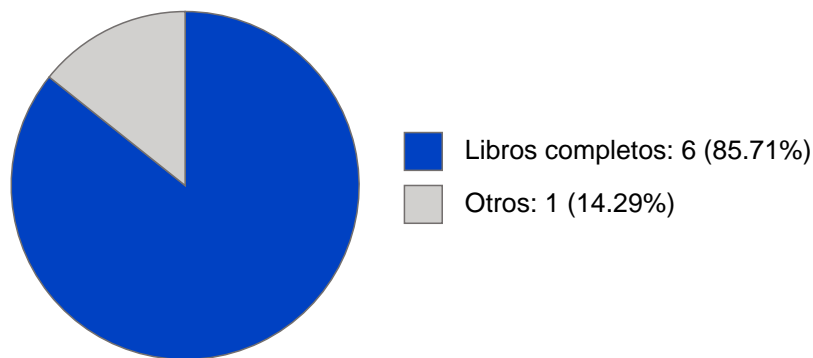

MARIA TERESA PADILLA LONGORIA

LIBROS Y CAPITULOS CON ISBN

Obras con registro ISBN

#	Título	Autores	Alcance	Año	ISBN
1	Francisco Suárez Y Su Pensamiento	MARIA DEL CARMEN ROVIRA GASPAR MAURICIO HARDIE BEUCHOT PUENTE MARIO RUIZ SOTELO et al.	Libro Completo	2022	9786073056762
2	Hans-Georg Gadamer, a 20th century Platonist: dialectics as an exercise in dialogic rationality	MARIA TERESA PADILLA LONGORIA	Article	2020	9781433177873
3	La tradición de la filosofía política vista desde Latinoamérica	MARIA TERESA PADILLA LONGORIA JORGE VELAZQUEZ DELGADO ARTURO AGUIRRE MORENO et al.	Libro Completo	2020	9786078706778
4	Lecciones sobre metafísica	ALBERTO ISAURO CONSTANTE LOPEZ ANTONIO LUIS MARINO LOPEZ MARIA DEL CARMEN SILVA FERNANDEZ DEL CAMPO et al.	Libro Completo	2019	9786079859282