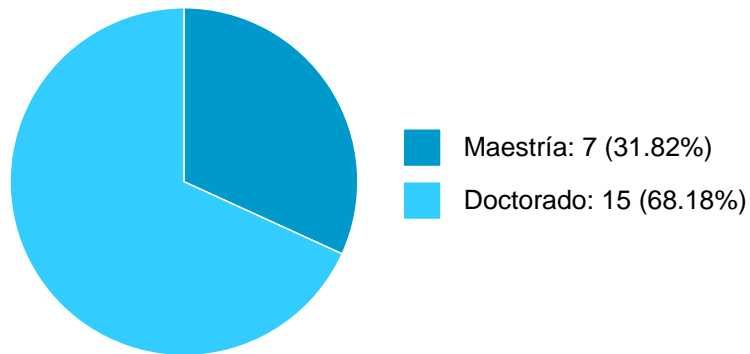

MARIA TERESA PADILLA LONGORIA

TUTORIAS EN POSGRADO

Histórico de tutorías en posgrado

#	Entidad	Nivel	Plan de estudios	Año	Semestre
1	Facultad de Filosofía y Letras	Doctorado	Doctorado en Filosofía	2021	2021-2
2	Facultad de Filosofía y Letras	Doctorado	Doctorado en Filosofía	2020	2021-1
3		Doctorado	Doctorado en Filosofía	2019	2020-1
4		Doctorado	Doctorado en Filosofía	2018	2018-2
5	Facultad de Filosofía y Letras	Maestría	Maestría en Filosofía	2018	2018-2
6	Facultad de Filosofía y Letras	Maestría	Maestría en Filosofía	2017	2017-2
7	Facultad de Filosofía y Letras	Maestría	Maestría en Filosofía	2017	2018-1
8	Facultad de Filosofía y Letras	Doctorado	Doctorado en Filosofía	2017	2017-2
9		Doctorado	Doctorado en Filosofía	2017	2017-2
10		Doctorado	Doctorado en Filosofía	2017	2018-1
11		Doctorado	Doctorado en Filosofía	2016	2017-1
12	Facultad de Filosofía y Letras	Doctorado	Doctorado en Filosofía	2016	2016-2
13	Facultad de Filosofía y Letras	Doctorado	Doctorado en Filosofía	2016	2017-1
14	Facultad de Filosofía y Letras	Doctorado	Doctorado en Filosofía	2015	2015-2