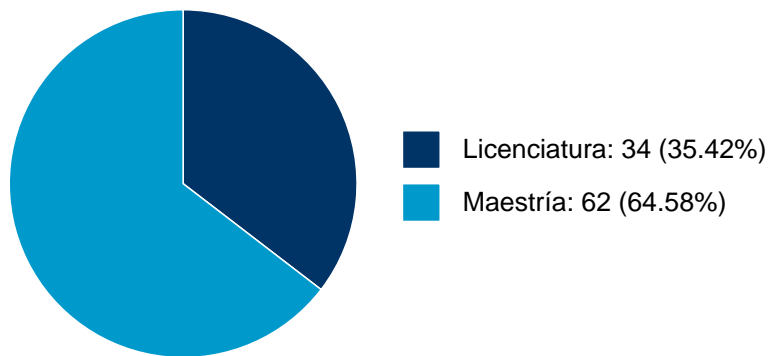

MARIA TERESA PADILLA LONGORIA

DOCENCIA IMPARTIDA

Histórico de docencia

#	Nivel titulación	Asignatura	Entidad	Alumnos	Semestre
1	Licenciatura	HIST. D FIL.1 PRESOC.A PLATON	Facultad de Filosofía y Letras	26	2024-1
2	Maestría	SEMINARIO DE TEMAS SELECTOS DE METAFÍSICA HOMBRE Y COSMOS EN LA FILOSOFÍA ANTIGUA XXX INTERCONEXIONES, ENTRETEJIMIENTOS E INTERPRETACIONES	Facultad de Filosofía y Letras	1	2023-2
3	Licenciatura	HIST.D FIL.2 ARIST.-EL HELEN	Facultad de Filosofía y Letras	12	2023-2
4	Maestría	SEMINARIO DE TEMAS SELECTOS DE ÉTICA HOMBRE Y COSMOS EN LA FILOSOFÍA ANTIGUA XXX INTERCONEXIONES, ENTRETEJIMIENTOS E INTERPRETACIONES	Facultad de Filosofía y Letras	2	2023-2
5	Maestría	SEMINARIO DE TEMAS SELECTOS DE METAFÍSICA SEMINARIO DE METAFÍSICA Y ÉTICA. HOMBRE Y COSMOS EN LA FILOSOFÍA ANTIGUA XXIX	Facultad de Filosofía y Letras	1	2023-1
6	Maestría	SEMINARIO DE TEMAS SELECTOS DE ÉTICA SEMINARIO DE METAFÍSICA Y ÉTICA. HOMBRE Y COSMOS EN LA FILOSOFÍA ANTIGUA XXIX	Facultad de Filosofía y Letras	4	2023-1
7	Licenciatura	HIST. D FIL.1 PRESOC.A PLATON	Facultad de Filosofía y Letras	19	2023-1