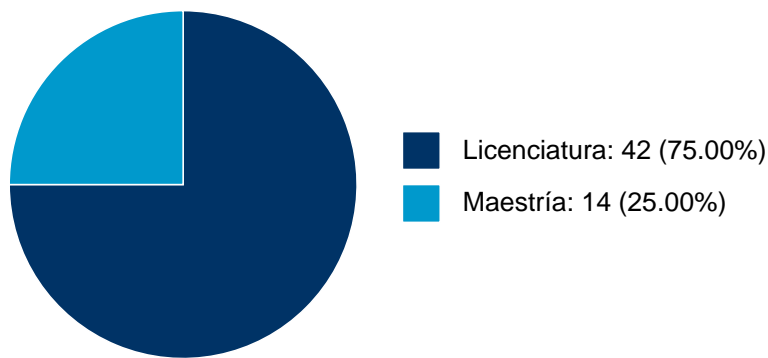

DOCENCIA IMPARTIDA

Histórico de docencia

#	Nivel titulación	Asignatura	Entidad	Alumnos	Semestre
1	Licenciatura	TIPOLOGIA HISTORICO-ARQUITECTONICA	Facultad de Estudios Superiores "Acatlán"	42	2023-2
2	Licenciatura	HIST.ARQUIT.SIGLOS XIX, XX Y XXI	Facultad de Estudios Superiores "Acatlán"	50	2023-2
3	Licenciatura	HIST.ARQUIT.MEX.SIGLOS XIX XX XXI	Facultad de Estudios Superiores "Acatlán"	53	2023-2
4	Licenciatura	HIST.ARQUIT.DEL ORIG.A IMPER.BIZAN	Facultad de Estudios Superiores "Acatlán"	10	2023-1
5	Licenciatura	HIST.ARQUIT.MEX.SIGLOS XIX XX XXI	Facultad de Estudios Superiores "Acatlán"	56	2023-1
6	Licenciatura	ARTE Y ARQUITECTURA	Facultad de Estudios Superiores "Acatlán"	50	2023-1
7	Licenciatura	ARTE Y ARQUITECTURA	Facultad de Estudios Superiores "Acatlán"	1	2023-1
8	Licenciatura	EL ESPAC.ARQ.URB.MEX.INDEPEN.S.XIX	Facultad de Estudios Superiores "Acatlán"	29	2023-1
9	Licenciatura	EL ESPAC.ARQ.URB.MEX.INDEPEN.S.XIX	Facultad de Estudios Superiores "Acatlán"	1	2023-1
10	Licenciatura	HIST.ARQUIT.MEX.SIGLOS XIX XX XXI	Facultad de Estudios Superiores "Acatlán"	50	2022-2
11	Licenciatura	TIPOLOGIA HISTORICO-ARQUITECTONICA	Facultad de Estudios Superiores "Acatlán"	37	2022-2