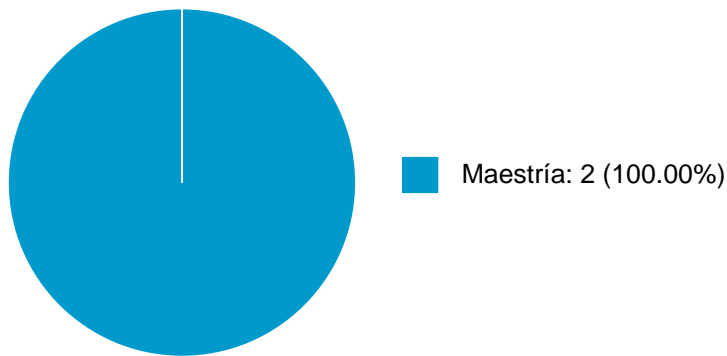

ROSA EVELIA ALMANZA MONTAÑEZ

TUTORIAS EN POSGRADO

Histórico de tutorías en posgrado

#	Entidad	Nivel	Plan de estudios	Año	Semestre
1	Facultad de Estudios Superiores "Acatlán"	Maestría	Maestría en Docencia para la Educación Media Superior (Historia)	2019	2020-1
2	Facultad de Estudios Superiores "Acatlán"	Maestría	Maestría en Docencia para la Educación Media Superior (Historia)	2018	2019-1