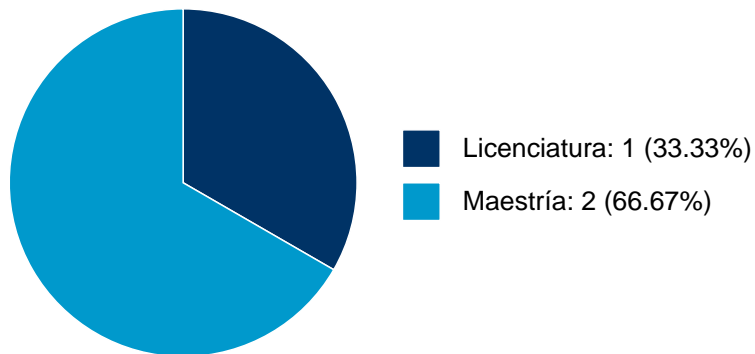

PARTICIPACIÓN EN TESIS

Histórico de Colaboraciones en Tesis

#	Título del documento	Tipo de Tesis	Sinodales	Autores	Entidad	Año
1	Elaboración y producción de podcast para la enseñanza de la historia en bachillerato	Tesis de Maestría	ROSA EVELIA ALMANZA MONTAÑEZ,	Arcos Pimentel, Estrella Carmina,	Facultad de Estudios Superiores "Acatlán",	2019
2	El aprendizaje de la historia en el nivel medio superior a través de las manifestaciones artísticas itinerantes	Tesis de Maestría	ROSA EVELIA ALMANZA MONTAÑEZ,	López Ayala, Luis Ricardo,	Facultad de Estudios Superiores "Acatlán",	2019
3	El pensamiento educativo de Ignacio Ramírez, El Nigromante, a través de sus artículos periodísticos	Tesis de Licenciatura	ROSA EVELIA ALMANZA MONTAÑEZ,	Suárez García, Eduardo,	Facultad de Estudios Superiores "Acatlán",	2013