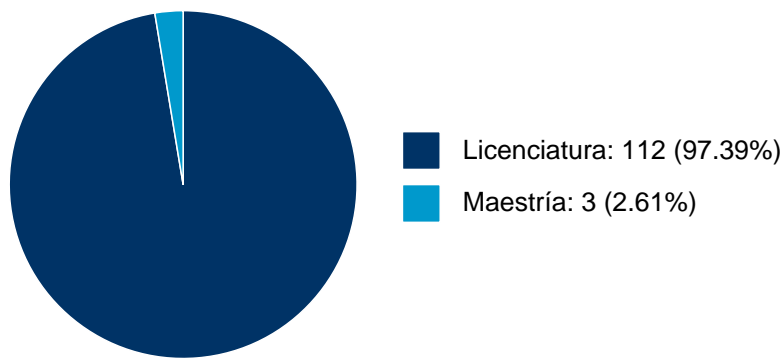

DOCENCIA IMPARTIDA

Histórico de docencia

#	Nivel titulación	Asignatura	Entidad	Alumnos	Semestre
1	Licenciatura	METODOL.CIENCIAS SOCIALES Y HUMANAS	Facultad de Estudios Superiores "Acatlán"	32	2019-2
2	Licenciatura	ADMINISTRACION Y GESTION EDUCATIVAS	Facultad de Estudios Superiores "Acatlán"	19	2019-2
3	Licenciatura	METODOL.DE LA INVESTIGACION EDUCATI	Facultad de Estudios Superiores "Acatlán"	30	2019-1
4	Licenciatura	INVESTIGACION DOCUMENTAL	Facultad de Estudios Superiores "Acatlán"	36	2019-1
5	Maestría	SEMINARIO DE INTEGRACIÓN	Facultad de Estudios Superiores "Acatlán"	1	2019-1
6	Licenciatura	PROCESOS DIDACTICOS	Facultad de Estudios Superiores "Acatlán"	9	2018-2
7	Licenciatura	PROCESOS DIDACTICOS	Facultad de Estudios Superiores "Acatlán"	3	2018-2
8	Licenciatura	METODOL.CIENCIAS SOCIALES Y HUMANAS	Facultad de Estudios Superiores "Acatlán"	35	2018-2
9	Licenciatura	ADMINISTRACION Y GESTION EDUCATIVAS	Facultad de Estudios Superiores "Acatlán"	24	2018-2
10	Licenciatura	ADMINISTRACION Y GESTION EDUCATIVAS	Facultad de Estudios Superiores "Acatlán"	1	2018-2
11	Licenciatura	METODOL.DE LA INVESTIGACION EDUCATI	Facultad de Estudios Superiores "Acatlán"	34	2018-1