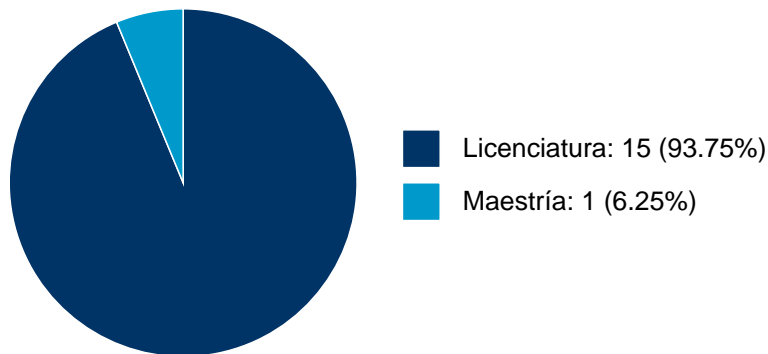

Sistema Integral de Información Académica
Dirección General de Evaluación Institucional
Reporte de Producción Académica

LILIANA LOPEZ LEVI

PARTICIPACIÓN EN PROYECTOS

No se encuentran registros en la base de datos de SISEPRO asociados a:

LILIANA LOPEZ LEVI

PARTICIPACIÓN EN TESIS

Histórico de Colaboraciones en Tesis

#	Título del documento	Tipo de Tesis	Sinodales	Autores	Entidad	Año
1	La conservación del patrimonio cultural edificado en el periodo neoliberal en México	Tesis de Maestría	MARIA ELENA FIGUEROA DIAZ,	FABIAN GONZALEZ LUNA, DAVID ISRAEL ALBERTO HERRERA SANTANA, et al.	Escuela Nacional de Trabajo Social, Facultad de Arquitectura, Facultad de Filosofía y Letras,	2021
2	Transformación en la producción de hortalizas en la zona chinampera de San Gregorio Atlapulco	Tesis de Licenciatura	LILIANA LOPEZ LEVI,	Galicia Narciso, Ivonne,	Facultad de Filosofía y Letras,	2019
3	Aspectos geográficos, redistribución y caracterización distrital : propuesta de redistribución electoral local para el Estado de Guerrero	Tesis de Licenciatura	LILIANA LOPEZ LEVI,	Hernández Guerrero, Natalia,	Facultad de Filosofía y Letras,	2016
4	Metepc pueblo mágico : ¿identidad cultural en sus jóvenes?	Tesis de Licenciatura	LILIANA LOPEZ LEVI,	Aguirre Alquicira, María Amelia,	Facultad de Filosofía y Letras,	2016