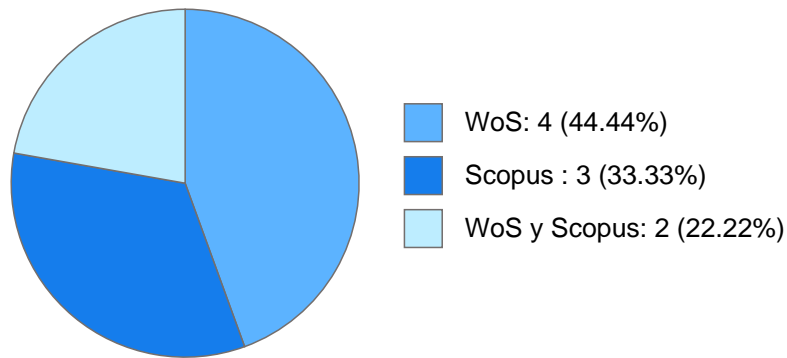

DOCUMENTOS EN REVISTAS

Histórico de Documentos

#	Título	Autores	Revista	Año
1	Species isomorphisms of fibered Burnside rings	BENJAMIN GARCIA	COMMUNICATIO NS IN ALGEBRA	2023
2	On the ideals and essential algebras of shifted functors of linear representations	BENJAMIN GARCIA	JOURNAL OF ALGEBRA	2019
3	THE BOOTES-5 TELESCOPE AT SAN PEDRO MARTIR NATIONAL ASTRONOMICAL OBSERVATORY, MEXICO	DAVID SALOME HIRIART GARCIA JORGE ENRIQUE VALDEZ HERNANDEZ BENJAMIN MARTINEZ CHAVEZ et al.	REVISTA MEXICANA DE ASTRONOMIA Y ASTROFISICA, SERIE DE CONFERENCIAS	2016
4	Astroclimatic Characterization of Valleccitos: A Candidate Site for the Cherenkov Telescope Array at San Pedro Martir	GAGIK TOVMASIAN JOSE LUIS OCHOA ABUNDIS ILSE PLAUCHU FRAYN et al.	PUBLICATIONS OF THE ASTRONOMICAL SOCIETY OF THE PACIFIC	2016