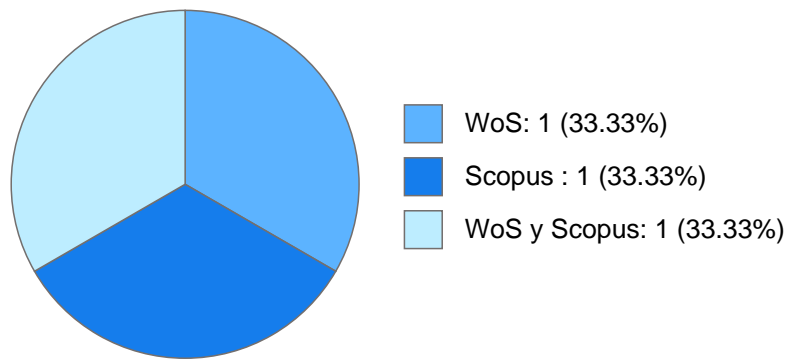

AMAYA LARRUCEA GARRITZ

DOCUMENTOS EN REVISTAS

Histórico de Documentos

#	Título	Autores	Revista	Año
1	Evaluation of Sustainable Landscape Design: Presence of Native Pollinators in an Urban Park in Mexico City, Mexico	SARAH CRISTINA AYALA AZCARRAGA ISMAEL ALEJANDRO HINOJOSA DIAZ RODRIGO PACHECO MUÑOZ et al.	SUSTAINABILITY	2025