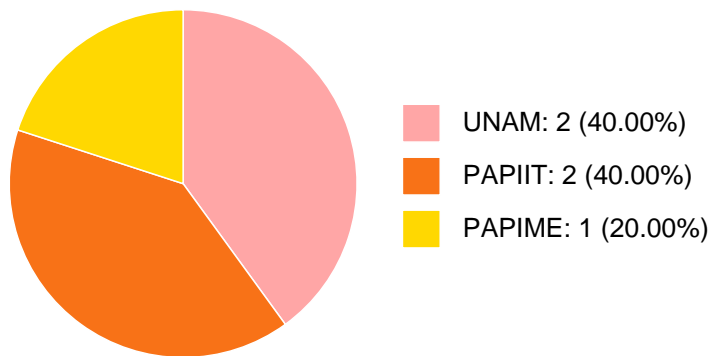

AMAYA LARRUCEA GARRITZ

PARTICIPACIÓN EN PROYECTOS

Histórico de participación en proyectos

#	Nombre	Participantes	Fuente	Fecha inicio	Fecha fin
1	Construcción de la sección docente del laboratorio de áreas verdes y espacios públicos	AMAYA LARRUCEA GARRITZ	Recursos PAPIIME	01-01-2018	31-12-2019
2	Usos y funciones de los espacios públicos en la Ciudad de México ante las emergencias sociales.	AMAYA LARRUCEA GARRITZ MARIA DEL CARMEN MEZA AGUILAR	Recursos PAPIIT	01-01-2021	31-12-2022
3	Historia de la arquitectura y el paisaje en México.	AMAYA LARRUCEA GARRITZ	Presupuesto de la UNAM asignado a la Dependencia	01-06-2023	12-12-2024
4	Entrevistas de arquitectura de paisaje. Paisajistas siglo XXI.	AMAYA LARRUCEA GARRITZ	Presupuesto de la UNAM asignado a la Dependencia	01-06-2023	31-12-2024
5	Diseño de áreas verdes urbanas: los debates y evidencias entre las plantas exóticas y las nativas	AMAYA LARRUCEA GARRITZ MARIA DEL CARMEN MEZA AGUILAR	Recursos PAPIIT	01-01-2024	31-12-2025