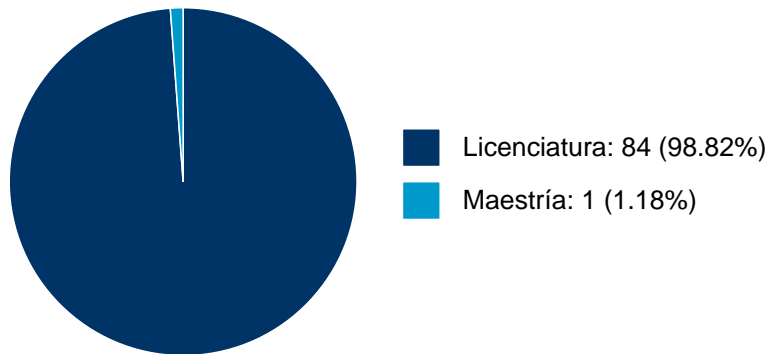

RICARDO ALBERTO GARCIA ARTEAGA AGUILAR

DOCENCIA IMPARTIDA

Histórico de docencia

#	Nivel titulación	Asignatura	Entidad	Alumnos	Semestre
1	Maestría	CURSOS DE CLAVE COMPARTIDA RESCATE DOCUMENTAL DE LAS ARTES ESCÉNICAS: LAS DANZAS TEATRALES	Facultad de Filosofía y Letras	4	2023-2
2	Licenciatura	FUNDAMENTOS DE TEATROLOGIA 1	Facultad de Filosofía y Letras	22	2020-1
3	Licenciatura	FUNDAMENTOS DE TEATROLOGIA 2	Facultad de Filosofía y Letras	17	2019-2
4	Licenciatura	FUNDAMENTOS DE TEATROLOGIA 1	Facultad de Filosofía y Letras	20	2019-1
5	Licenciatura	HISTORIA ARTE TEATRAL VIRREINAL	Facultad de Filosofía y Letras	23	2019-1
6	Licenciatura	SEMINARIO DE INVESTIG.TITULACION 1	Facultad de Filosofía y Letras	8	2019-1
7	Licenciatura	SEMINARIO DE INVESTIG. TITULACION 2	Facultad de Filosofía y Letras	14	2018-2
8	Licenciatura	FUNDAMENTOS DE TEATROLOGIA 2	Facultad de Filosofía y Letras	18	2018-2
9	Licenciatura	HISTORIA ARTE TEATRAL IBEROAMER. X	Facultad de Filosofía y Letras	16	2018-2
10	Licenciatura	SEMINARIO DE INVESTIG.TITULACION 1	Facultad de Filosofía y Letras	14	2018-1
11	Licenciatura	HISTORIA ARTE TEATRAL VIRREINAL	Facultad de Filosofía y Letras	20	2018-1