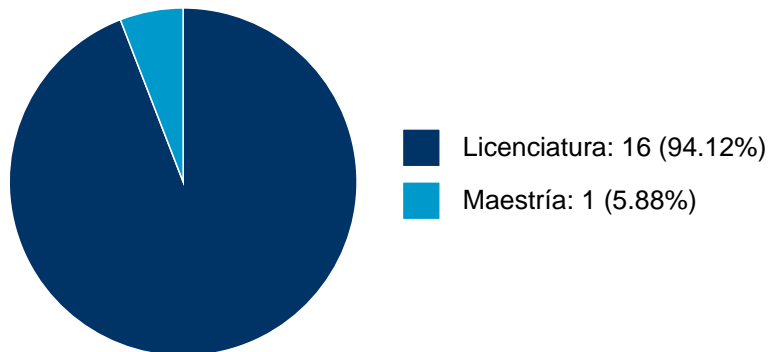

RICARDO ALBERTO GARCIA ARTEAGA AGUILAR

PARTICIPACIÓN EN TESIS

Histórico de Colaboraciones en Tesis

#	Título del documento	Tipo de Tesis	Sinodales	Autores	Entidad	Año
1	Estética y función escénica de la máscara de diablo en la danza de Tócuaro, Michoacán	Tesis de Maestría	RICARDO ALBERTO GARCIA ARTEAGA AGUILAR,	Castillo Ponce, Tania,	Facultad de Filosofía y Letras,	2021
2	Estudios de posgrado : posibilidades para egresados de licenciaturas teatrales de México	Tesis de Licenciatura	RICARDO ALBERTO GARCIA ARTEAGA AGUILAR,	Trujillo Ulloa, Denise Magdalena,	Facultad de Filosofía y Letras,	2021
3	El trayecto de Blanche DuBois del deseo a la muerte : (una irremediable nueva visión de la tragedia)	Tesis de Licenciatura	RICARDO ALBERTO GARCIA ARTEAGA AGUILAR,	Nava Martínez, Ángel Tadeo,	Facultad de Filosofía y Letras,	2019
4	La Interculturalidad en el mahabharata de Peter Brook	Tesis de Licenciatura	RICARDO ALBERTO GARCIA ARTEAGA AGUILAR,	Olvera Muñoz, María José,	Facultad de Filosofía y Letras,	2018
5	Análisis de la puesta en escena más pequeños que el Guggenheim, a partir de los trece sistemas de signos de Tadeusz Kowzan	Tesis de Licenciatura	RICARDO ALBERTO GARCIA ARTEAGA AGUILAR,	Rodríguez Estrada, Ana Lorena,	Facultad de Filosofía y Letras,	2018