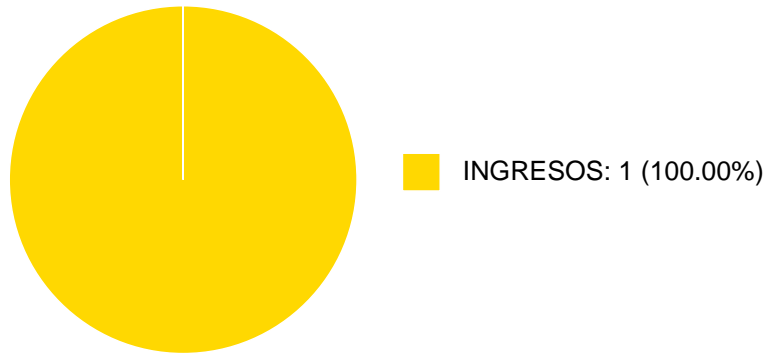

RICARDO ALBERTO GARCIA ARTEAGA AGUILAR

PARTICIPACIÓN EN PROYECTOS

Histórico de participación en proyectos

#	Nombre	Participantes	Fuente	Fecha inicio	Fecha fin
1	La escena y sus recintos: arquitectura teatral y escenografía en México.	MARGOT AIMEE YADVIGA ELEONORA WAGNER Y MESA RICARDO ALBERTO GARCIA ARTEAGA AGUILAR	Ingresos Propios	01-03-2022	29-02-2024