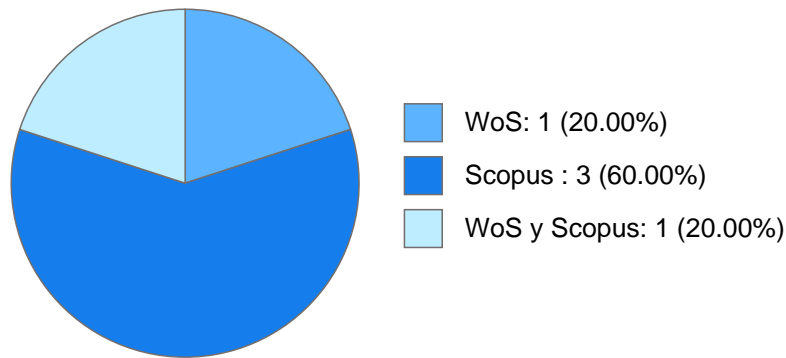

DOCUMENTOS EN REVISTAS

Histórico de Documentos

#	Título	Autores	Revista	Año
1	Perception of university students about their parents' relationship as a couple	PATRICIA ORTEGA SILVA PATRICIA ANABEL PLANCARTE CANSINO ADRIANA GARRIDO GARDUÑO et al.	ACTA COLOMBIANA DE PSICOLOGIA	2018
2	Modernization of irrigation systems in Spain: review and analysis for decision making	ADRIANA GARRIDO GARDUÑO Alarcón J. Juana L.	INTERNATIONAL JOURNAL OF WATER RESOURCES DEVELOPMENT	2016
3	Handicap: Fatherhood and family changes [Discapacidad: Paternidad y cambios familiares]	MARIA ALEJANDRA SALGUERO VELAZQUEZ ADRIANA GARRIDO GARDUÑO Ortega P.	AVANCES EN PSICOLOGIA LATINOAMERICANA	2007